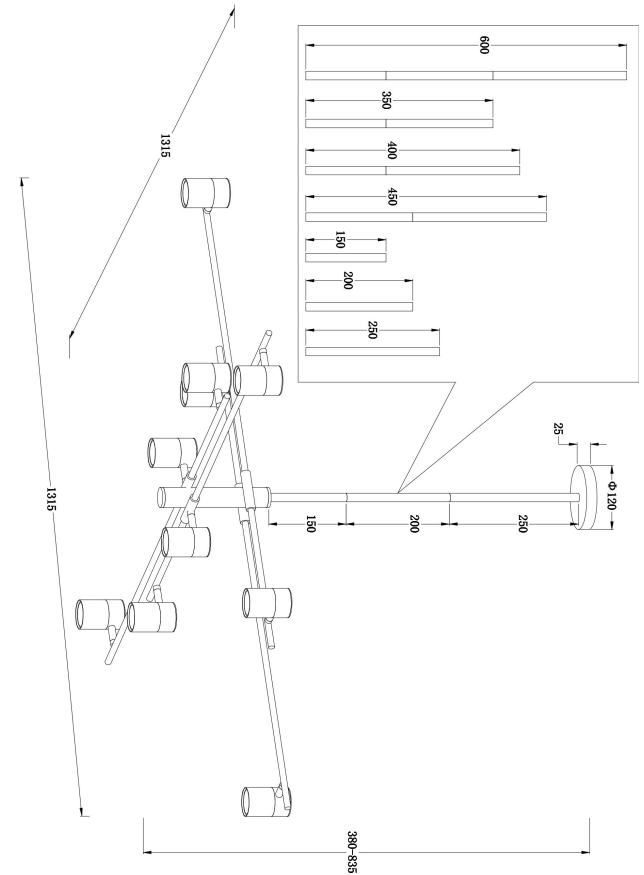

## FR5201PL-10B

10xGU10 35W

Модель: FR5201PL-10B  
Коллекция: Modern  
Серия: Enzo  
Подвесной светильник