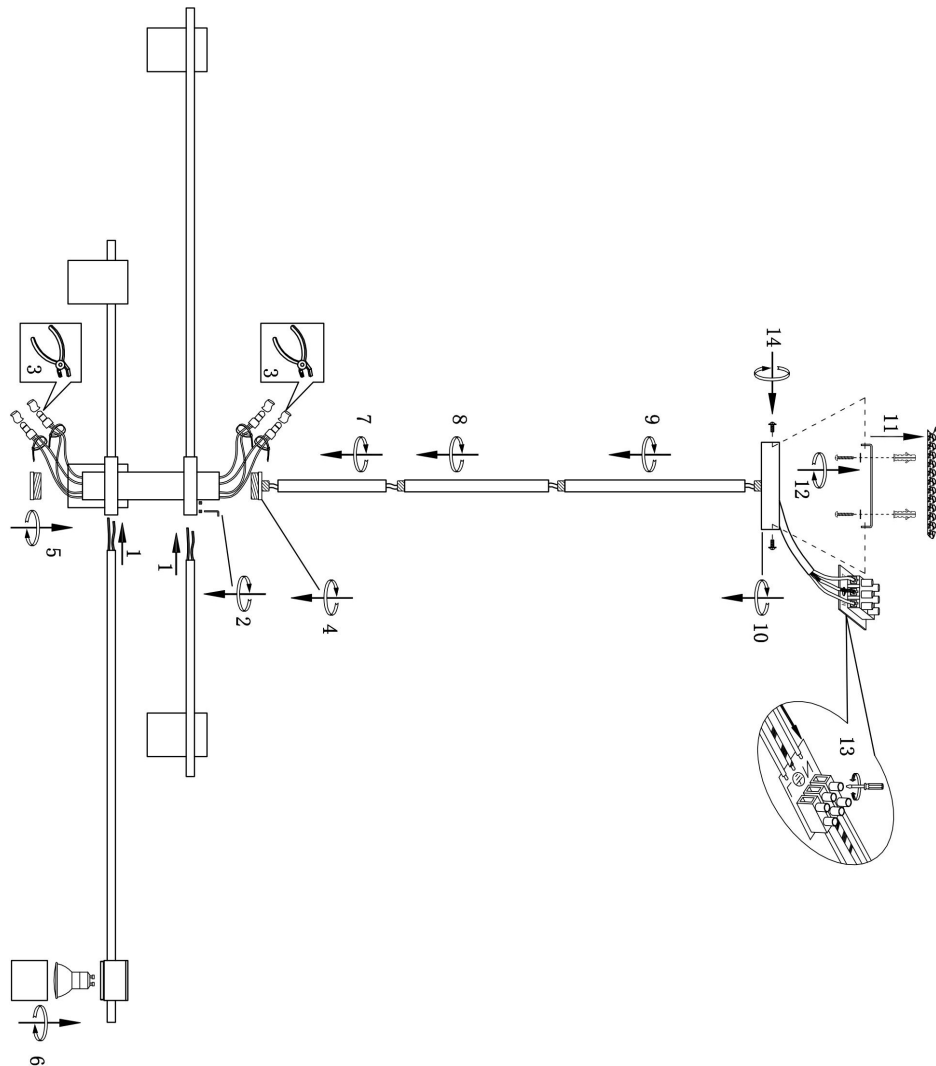

## FR5201PL-10B

10xGU10 35W

Модель: FR5201PL-10B  
Коллекция: Modern  
Серия: Enzo  
Подвесной светильник