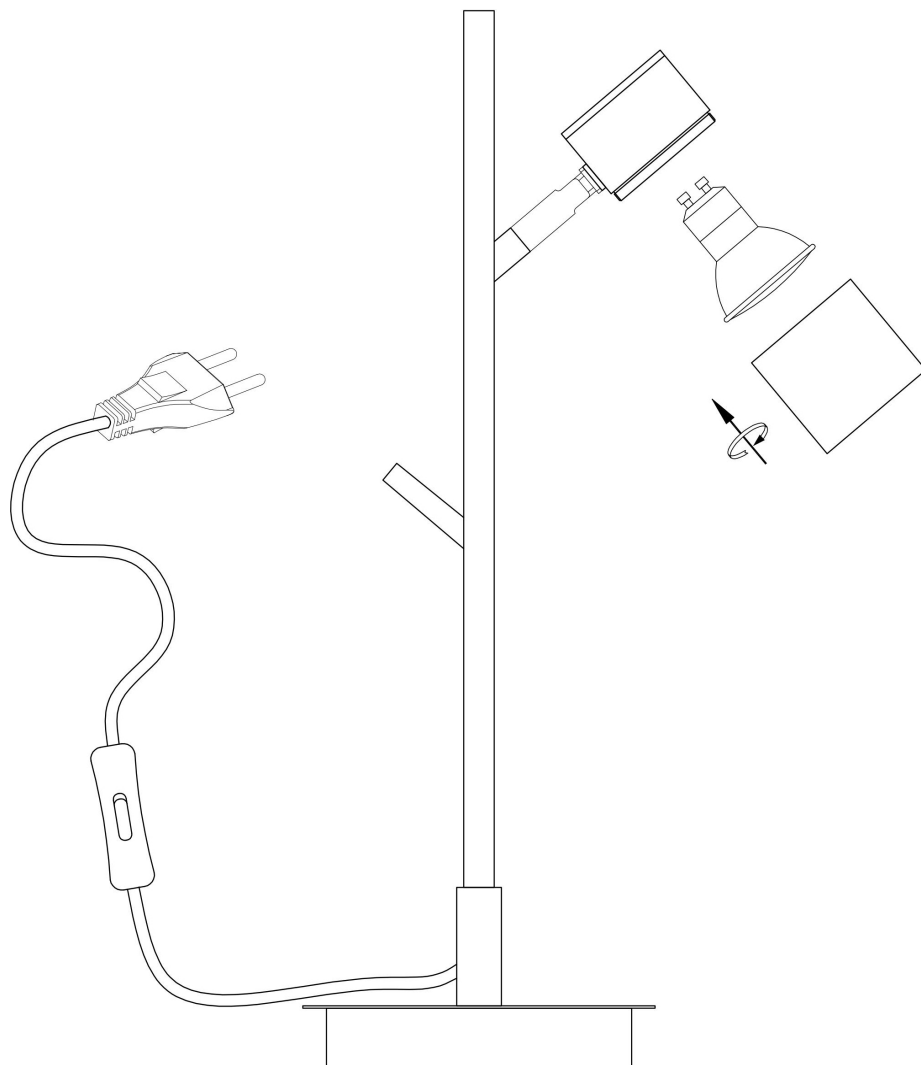

FREYA
TRADITION OF QUALITY

Инструкция

FR5201TL-01B

1xGU10 35W

Модель: FR5201TL-01B

Коллекция: Modern

Серия: Enzo

 Настольная лампа