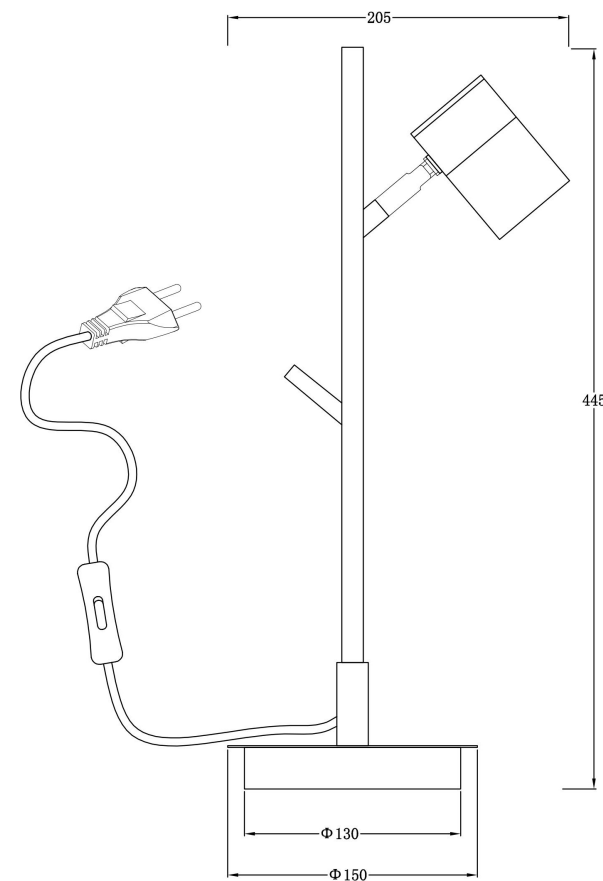

FREYA
TRADITION OF QUALITY

Инструкция

FR5201TL-01B

1xGU10 35W

Модель: FR5201TL-01B

Коллекция: Modern

Серия: Enzo

 Настольная лампа