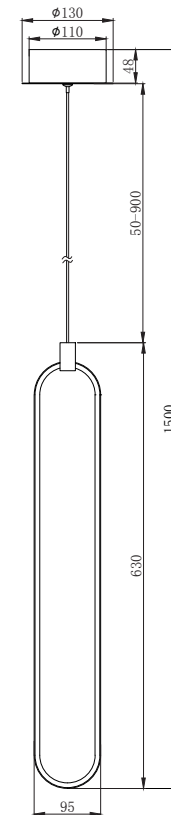

Instruction

MOD017PL-L13N

MAX 17W
1370 Lumen

Model: MOD017PL-L13N
Collection: Modern

Pendant Lamps