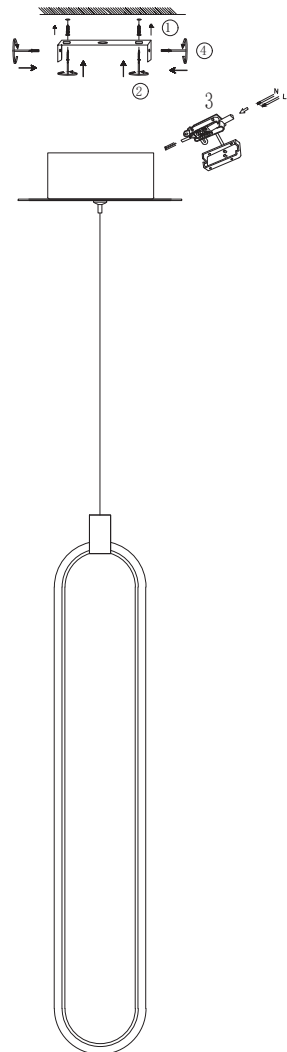

Instruction

MOD017PL-L13N

MAX 17W
1370 Lumen

Model: MOD017PL-L13N
Collection: Modern

Pendant Lamps