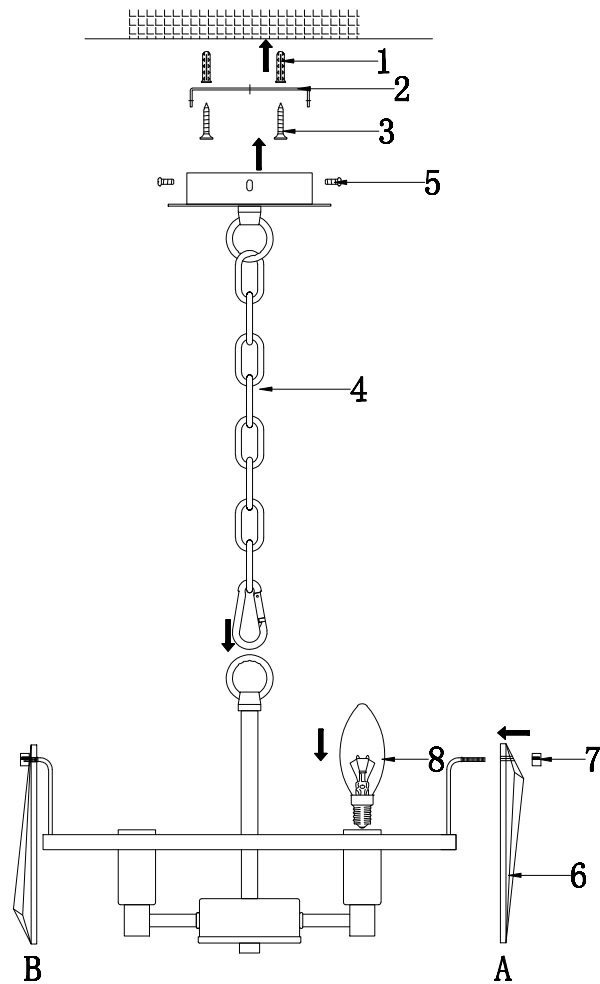

Instruction

MOD043PL-04CH

4 x E14 (60W)

Model: MOD043PL-04CH
Collection: Modern
Series: Puntos

Pendant Lamps