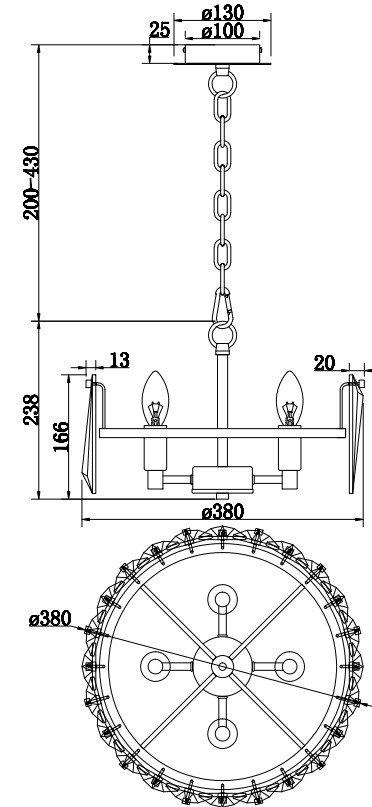

Instruction

MOD043PL-04CH

4 x E14 (60W)

Model: MOD043PL-04CH
Collection: Modern
Series: Puntos

Pendant Lamps