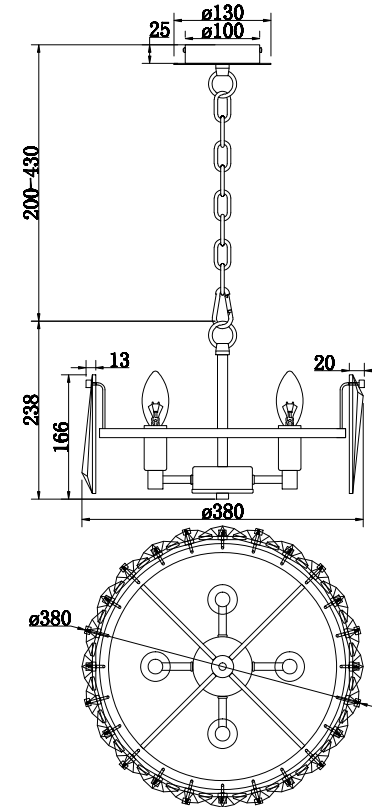

Instruction

MOD043PL-04G

4 x E14 (60W)

Model: MOD043PL-04G
Collection: Modern
Series: Puntos

Pendant Lamps