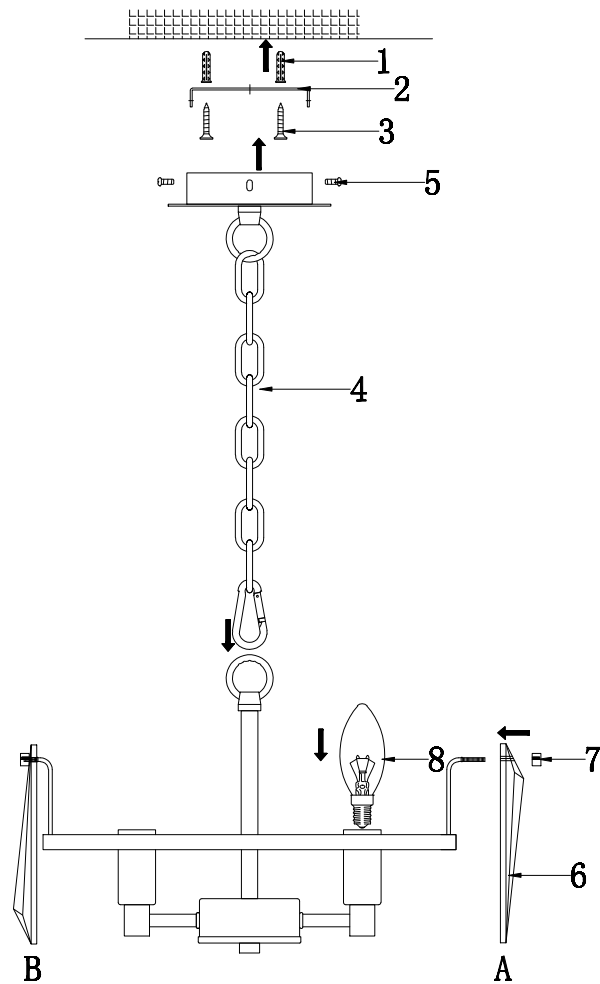

Instruction

MOD043PL-04G

4 x E14 (60W)

Model: MOD043PL-04G
Collection: Modern
Series: Puntos

Pendant Lamps