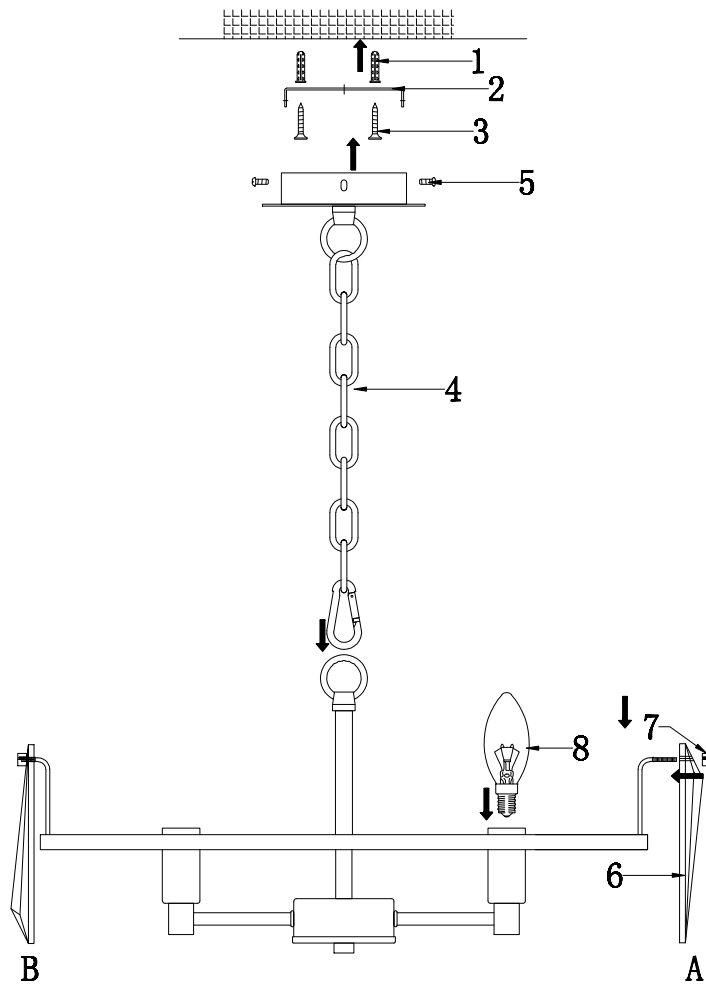

# Instruction

MOD043PL-06G

6 x E14 (60W)

Model: MOD043PL-06G  
Collection: Modern  
Series: Puntos

Pendant Lamps