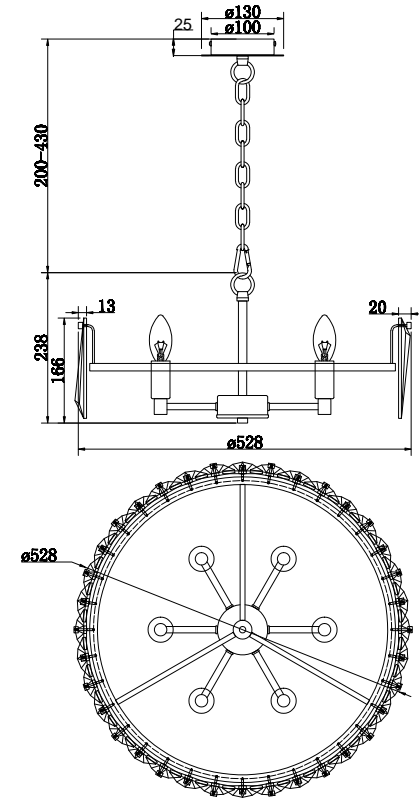

# Instruction

MOD043PL-06G

6 x E14 (60W)

Model: MOD043PL-06G  
Collection: Modern  
Series: Puntos

Pendant Lamps