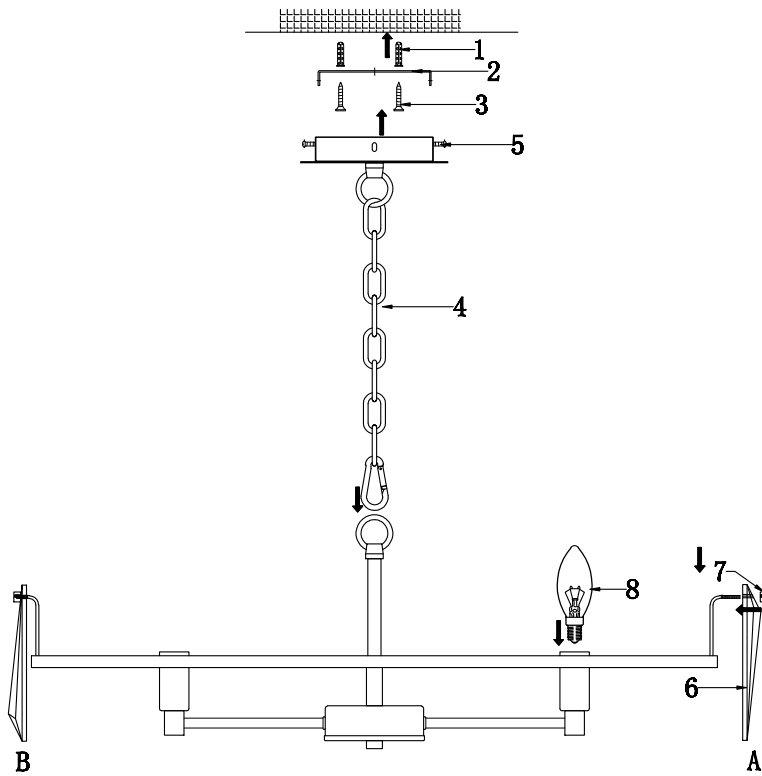

Instruction

MOD043PL-08G

8 x E14 (60W)

Model: MOD043PL-08G
Collection: Modern
Series: Puntos

Pendant Lamps