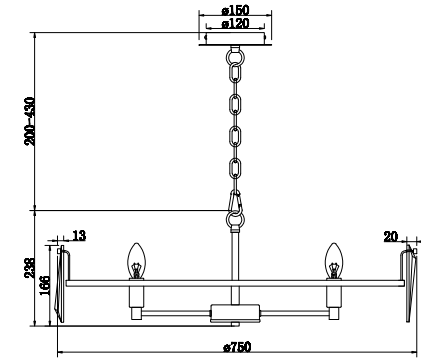

Instruction

MOD043PL-08G

8 x E14 (60W)

Model: MOD043PL-08G
Collection: Modern
Series: Puntos

Pendant Lamps