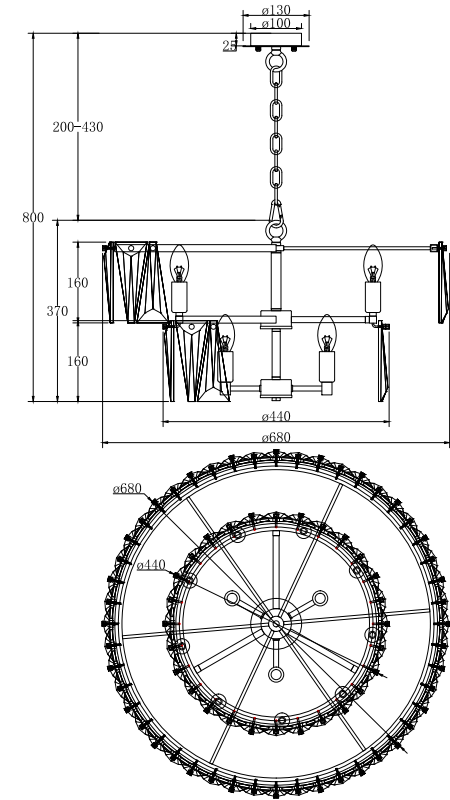

Instruction

MOD043PL-12CH

A=38
B=38

12 x E14 (40W)

Model: MOD043PL-12CH
Collection: Modern

Pendant Lamps