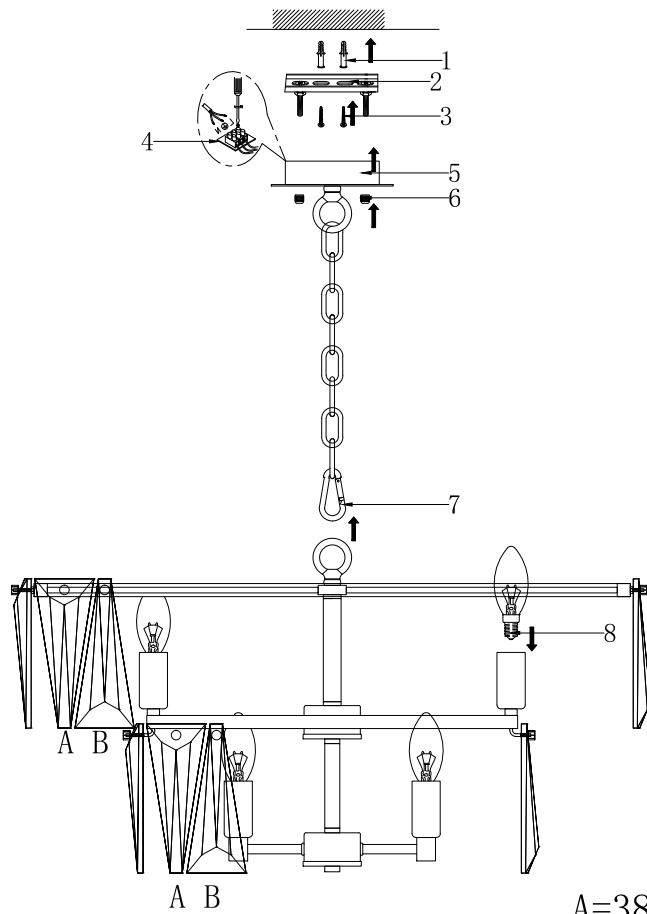

## MOD043PL-12G

A=38  
B=38

12 x E14 (40W)

Model: MOD043PL-12G  
Collection: Modern

Pendant Lamps