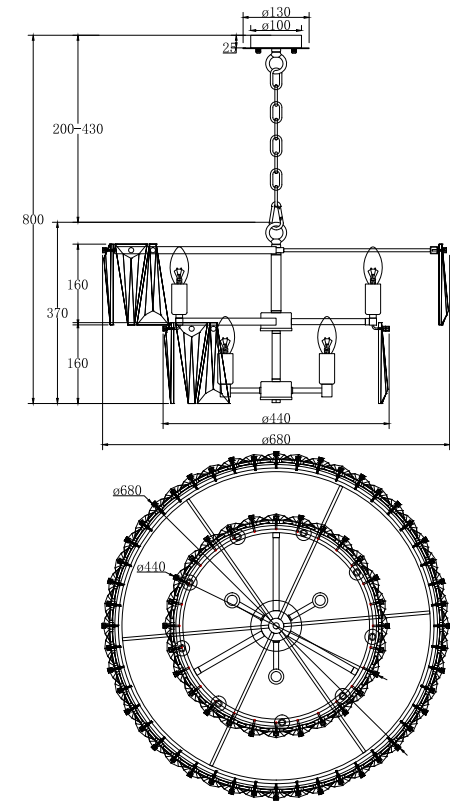

## MOD043PL-12G

A=38  
B=38

12 x E14 (40W)

Model: MOD043PL-12G  
Collection: Modern

Pendant Lamps