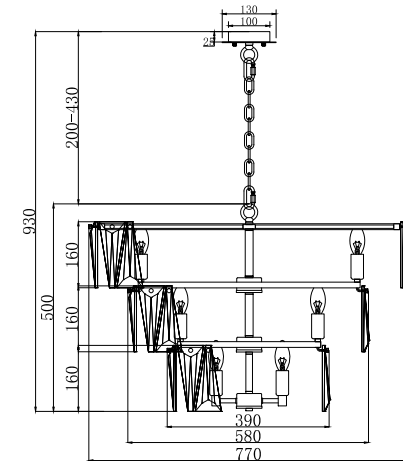

Instruction

MOD043PL-18CH

18 x E14 (40W)

Model: MOD043PL-18CH

Collection: Modern

Pendant Lamps