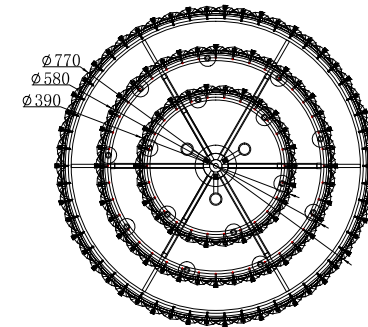

Instruction

MOD043PL-18CH

18 x E14 (40W)

Model: MOD043PL-18CH

Collection: Modern

Pendant Lamps