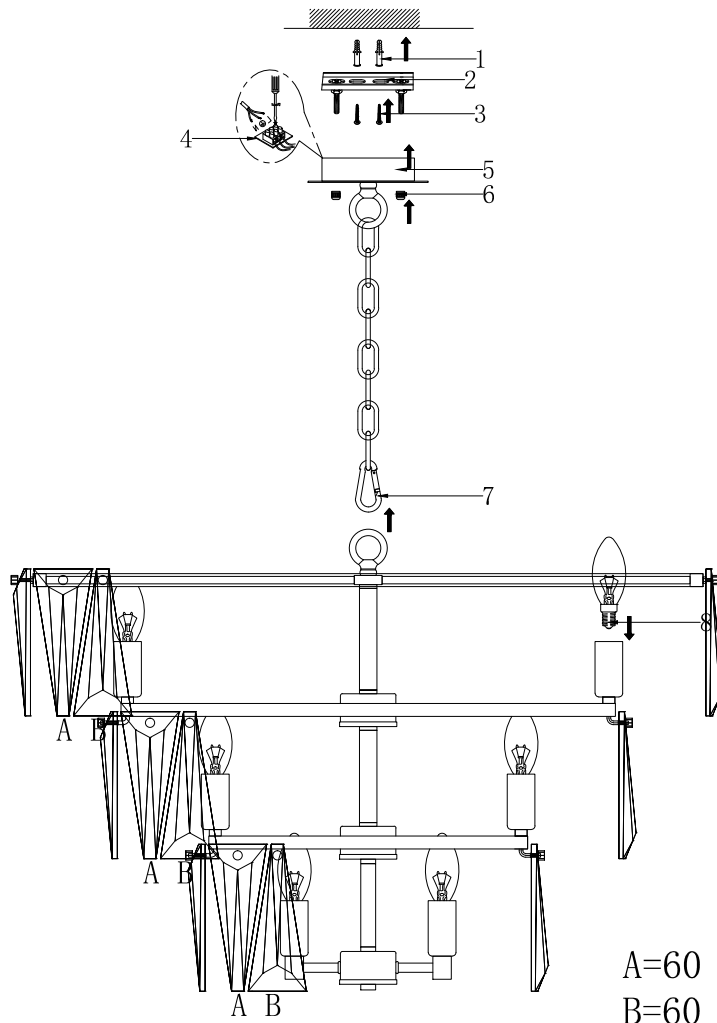

Instruction

MOD043PL-18CH

18 x E14 (40W)

Model: MOD043PL-18CH

Collection: Modern

Pendant Lamps