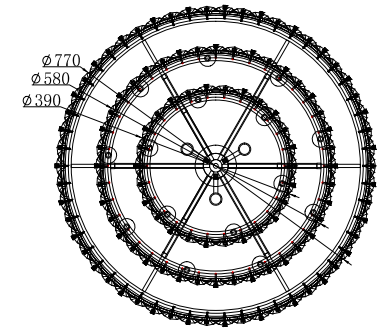

Instruction

MOD043PL-18G

18 x E14 (40W)

Model: MOD043PL-18G
Collection: Modern

Pendant Lamps