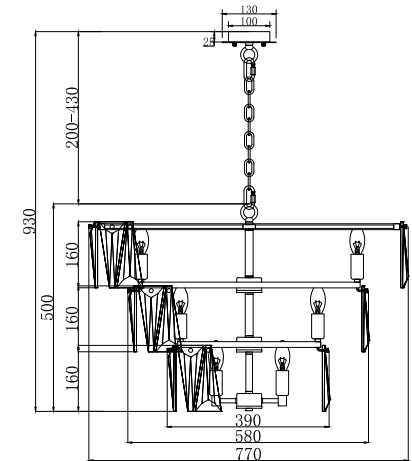

Instruction

MOD043PL-18G

18 x E14 (40W)

Model: MOD043PL-18G
Collection: Modern

Pendant Lamps