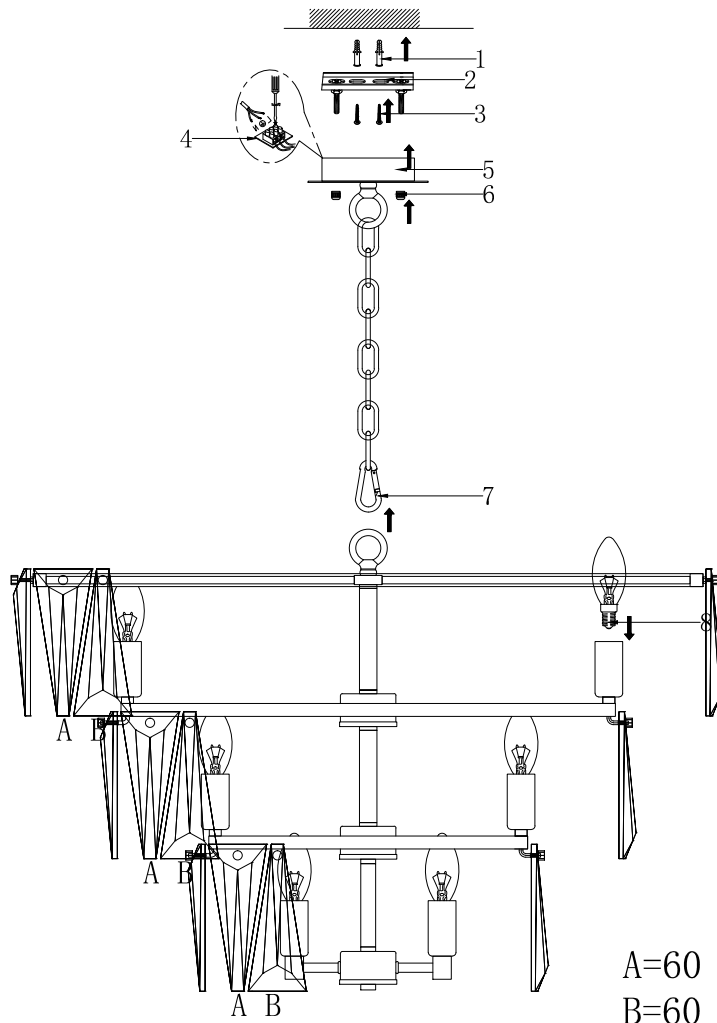

Instruction

MOD043PL-18G

18 x E14 (40W)

Model: MOD043PL-18G
Collection: Modern

Pendant Lamps