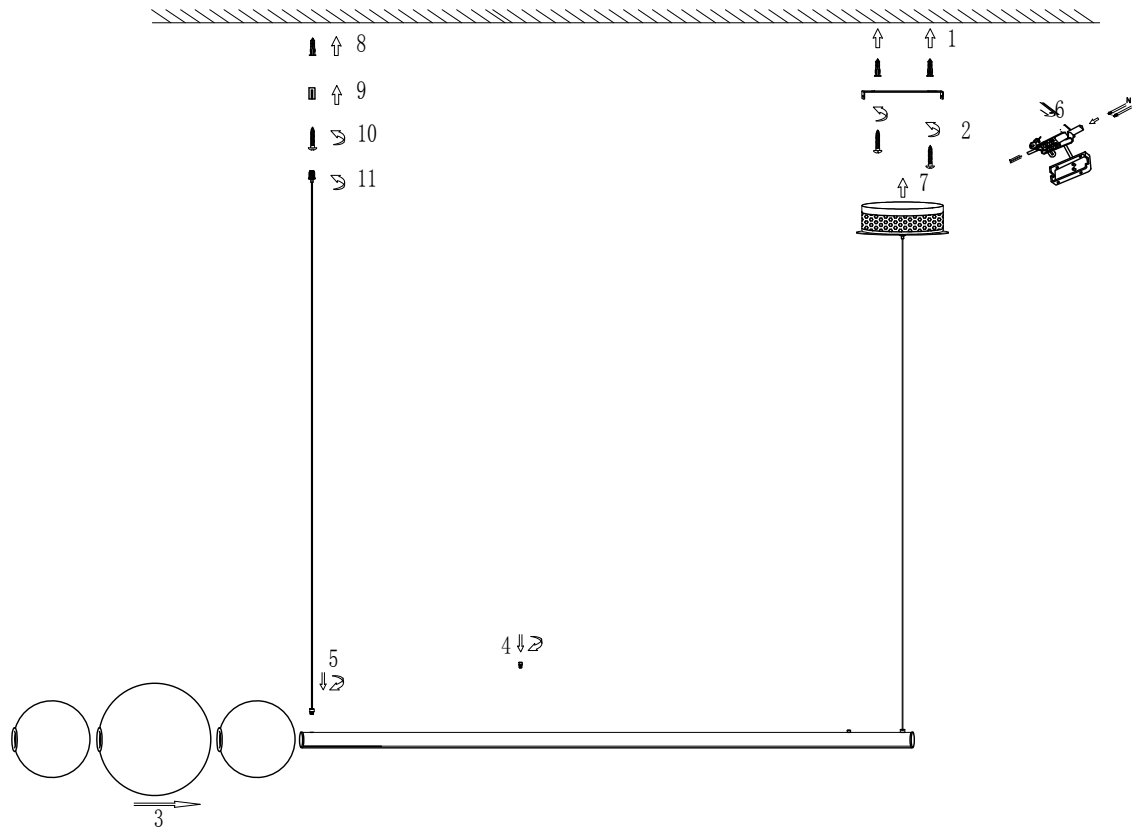

Instruction

MOD063PL-L50G3K

MAX 50W
3900 Lumen

Model: MOD063PL-L50G3K
Collection: Modern

Pendant Lamps