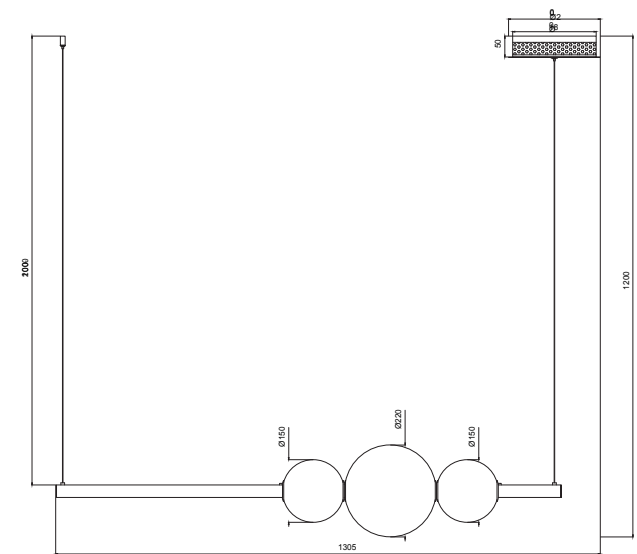

Instruction

MOD063PL-L50G3K

MAX 50W
3900 Lumen

Model: MOD063PL-L50G3K
Collection: Modern

Pendant Lamps