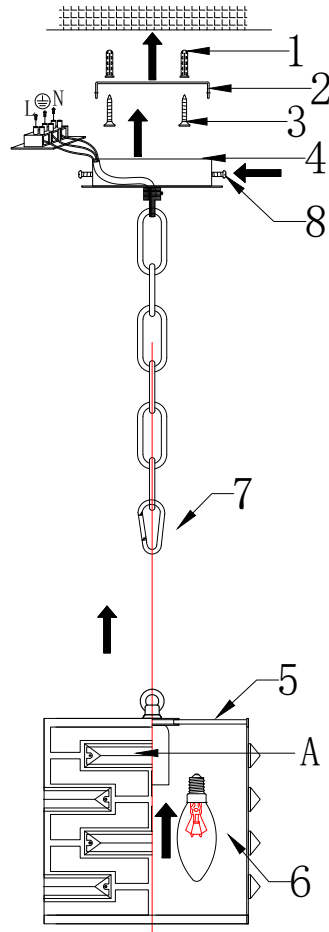

Instruction

MOD067PL-01CH

1 x E14 (60W)

Model: MOD067PL-01CH
Collection: Modern
Series: Frontera

Pendant Lamps