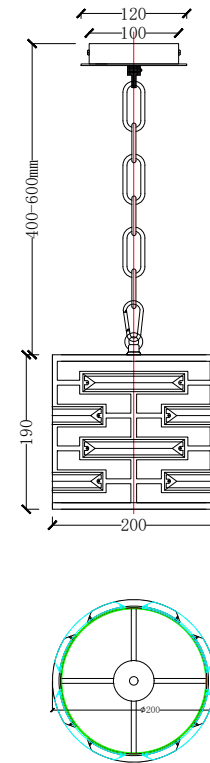

Instruction

MOD067PL-01CH

1 x E14 (60W)

Model: MOD067PL-01CH
Collection: Modern
Series: Frontera

Pendant Lamps