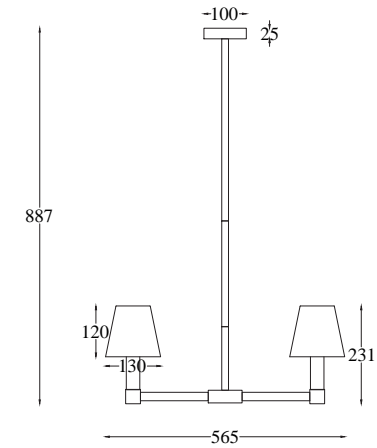

Instruction

MOD104PL-05B

5 x E14 (40W)

Model: MOD104PL-05B
Collection: Modern

Pendant Lamps