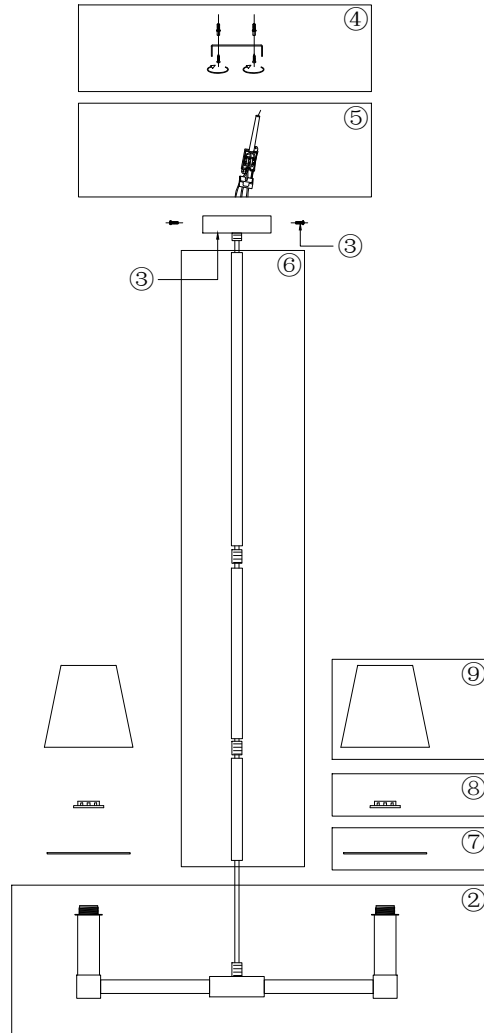

Instruction

MOD104PL-05B

5 x E14 (40W)

Model: MOD104PL-05B
Collection: Modern

Pendant Lamps