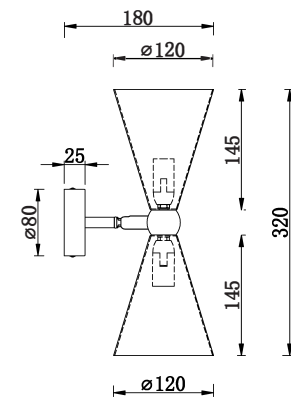

Instruction

MOD108WL-02WG

2 x E14 (40W)

Model: MOD108WL-02WG
Collection: Modern

Wall Lamps