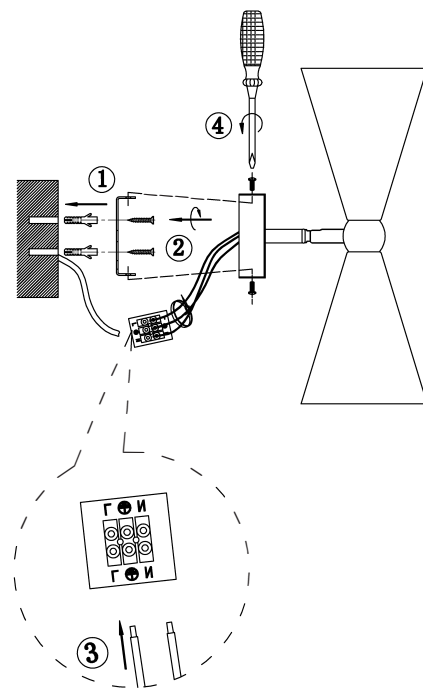

Instruction

MOD108WL-02WG

2 x E14 (40W)

Model: MOD108WL-02WG
Collection: Modern

Wall Lamps