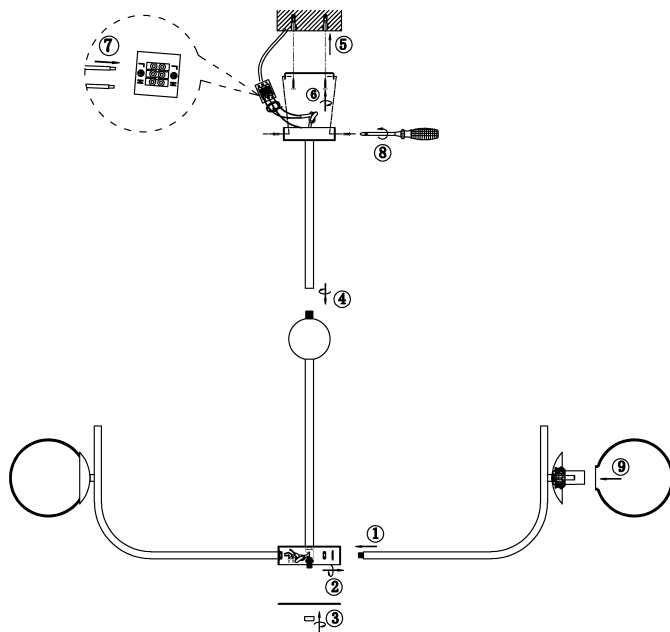

Instruction

MOD109PL-10BS

10 x E14 (40W)

Model: MOD109PL-10BS
Collection: Modern

Pendant Lamps