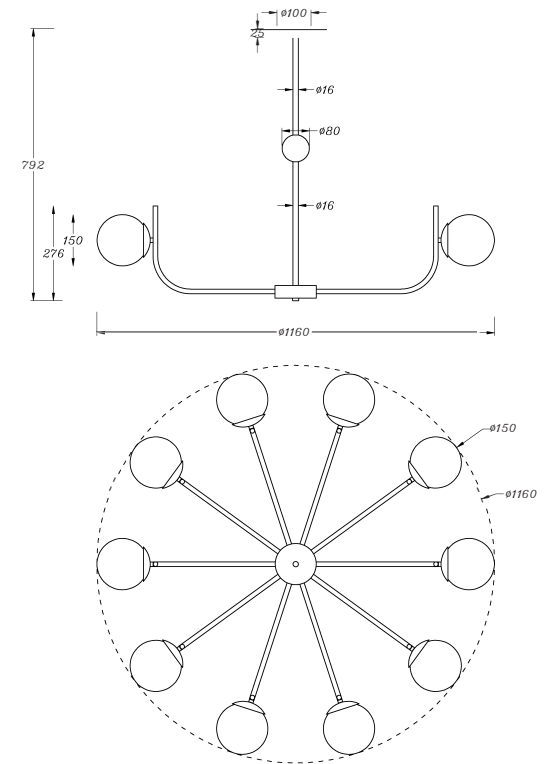

Instruction

MOD109PL-10BS

10 x E14 (40W)

Model: MOD109PL-10BS
Collection: Modern

Pendant Lamps