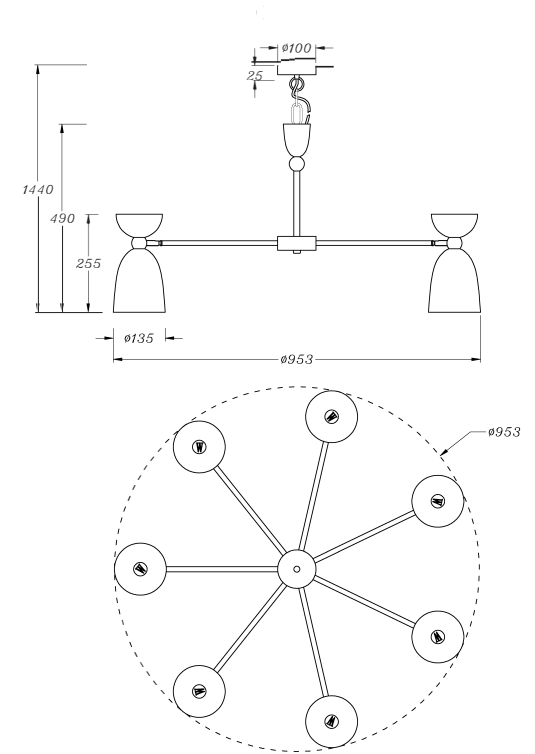

Instruction

MOD113PL-07W

7 x E14 (40W)

Model: MOD113PL-07W
Collection: Modern

Pendant Lamps