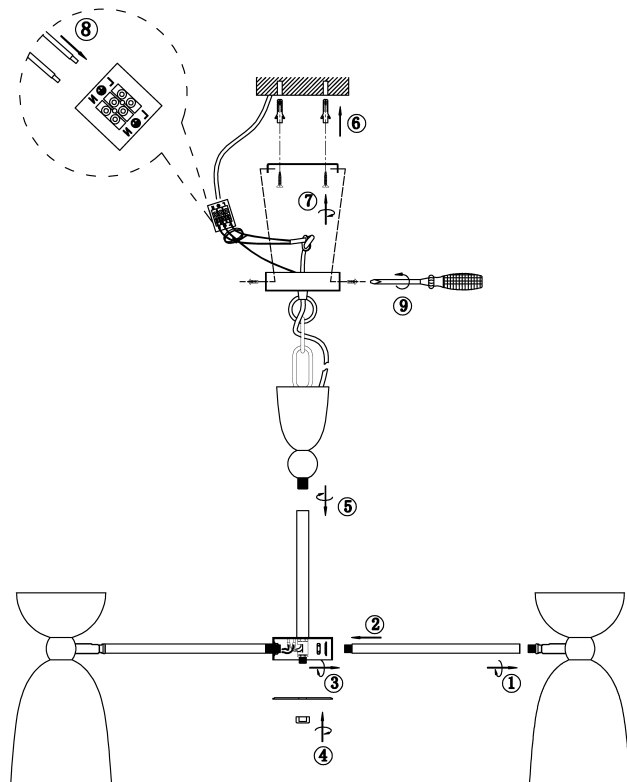

Instruction

MOD113PL-07W

7 x E14 (40W)

Model: MOD113PL-07W
Collection: Modern

Pendant Lamps