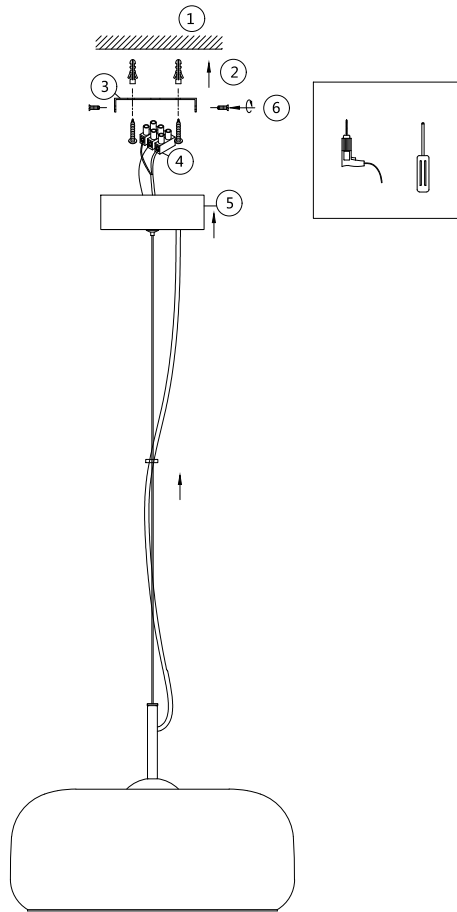

## MOD127PL-L6SG

MAX 6W  
300 Lumen

Model: MOD127PL-L6SG  
Collection: Modern

Pendant Lamps