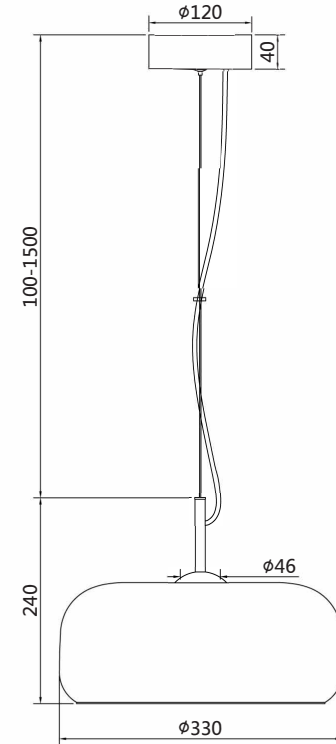

## MOD127PL-L6SG

MAX 6W  
300 Lumen

Model: MOD127PL-L6SG  
Collection: Modern

Pendant Lamps