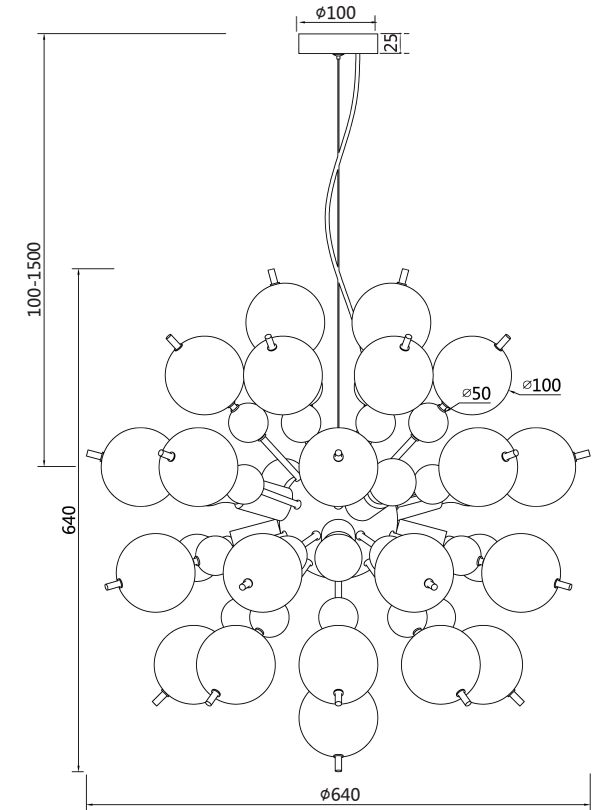

## MOD133PL-08CH

8 x E27 (60W)

Model: MOD133PL-08CH

Collection: Modern

Pendant Lamps