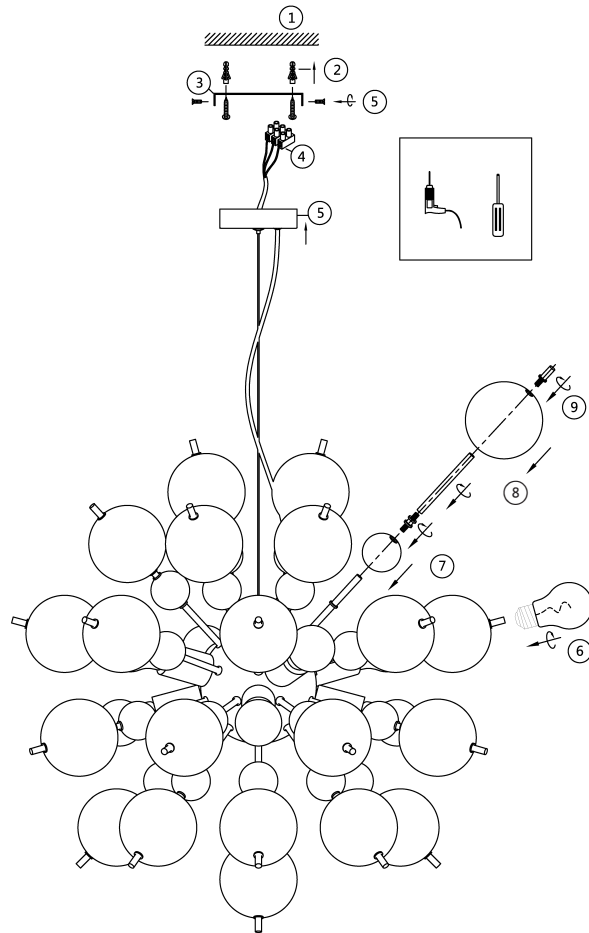

## MOD133PL-08CH

8 x E27 (60W)

Model: MOD133PL-08CH

Collection: Modern

Pendant Lamps