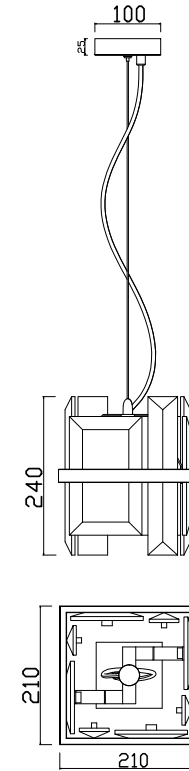

Instruction

MOD201PL-01N

1 x E14 (40W)

Model: MOD201PL-01N
Collection: Modern

Pendant Lamps