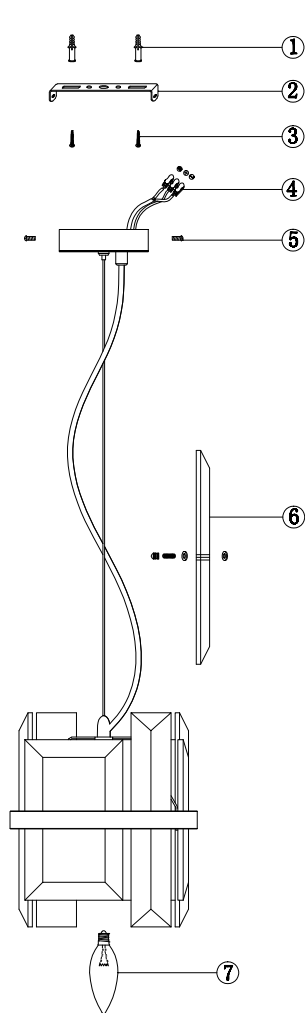

Instruction

MOD201PL-01N

1 x E14 (40W)

Model: MOD201PL-01N
Collection: Modern

Pendant Lamps