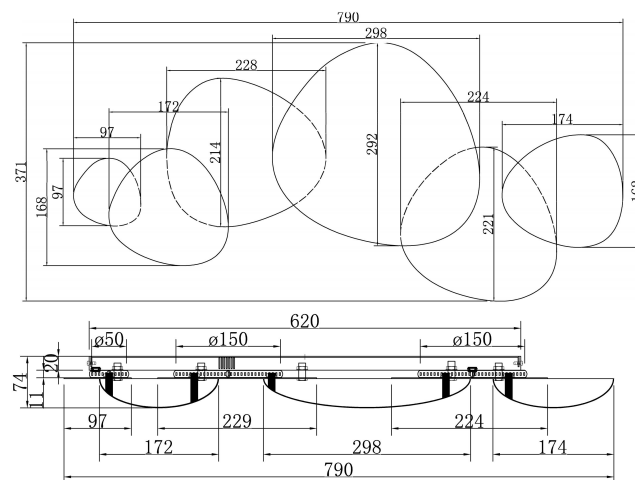

## Instruction

### MOD314WL-L13N3K

MAX 13W  
550 Lumen

Model: MOD314WL-L13N3K

Collection: Modern

Wall Lamps