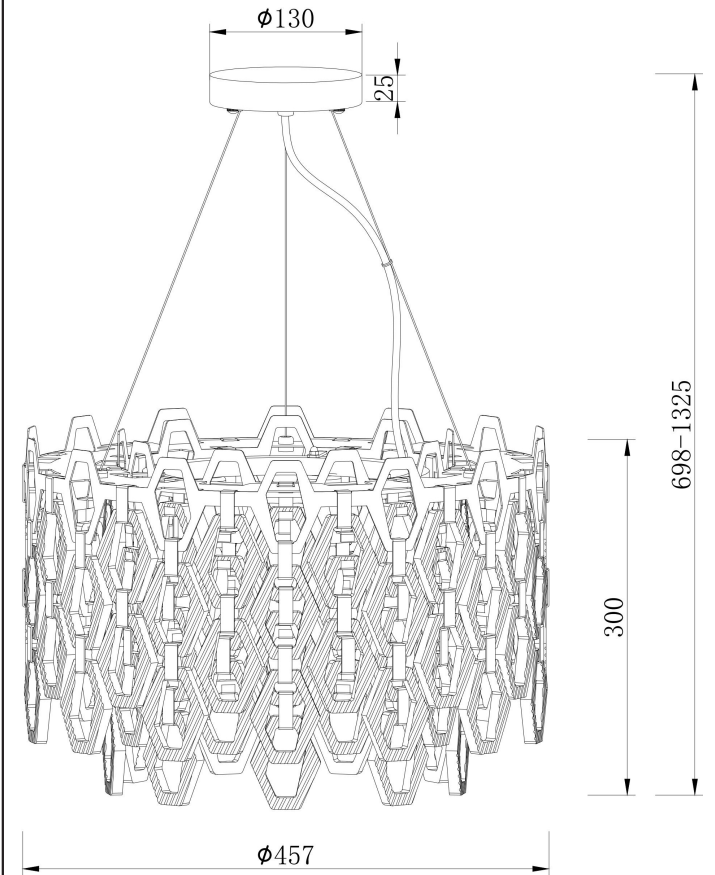

When hanging the glass,
the twill is in the same direction.

7xE14 40W

Модель: MOD490PL-07G

Коллекция: Neoclassic

Подвесной светильник