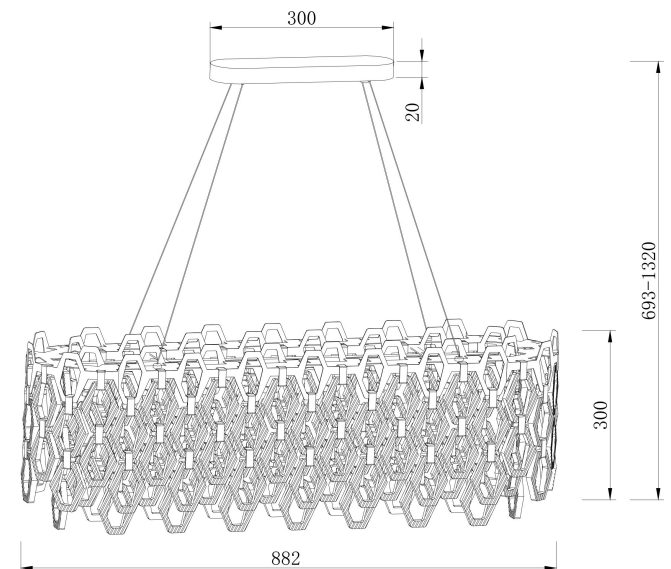

When hanging the glass,
 the twill is in the same direction.

10xE14 40W

Модель: MOD490PL-10G

Коллекция: Neoclassic

Подвесной светильник