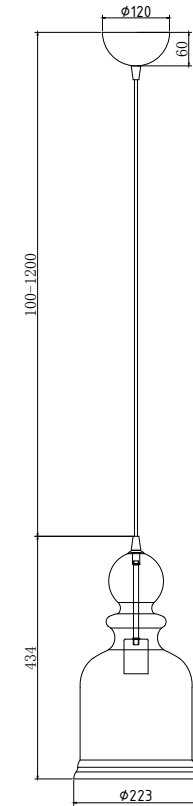

Instruction

P002PL-01BZ

1 x E27 (60W)

Model: P002PL-01BZ
Collection: Pendant
Series: Tone

Pendant Lamps