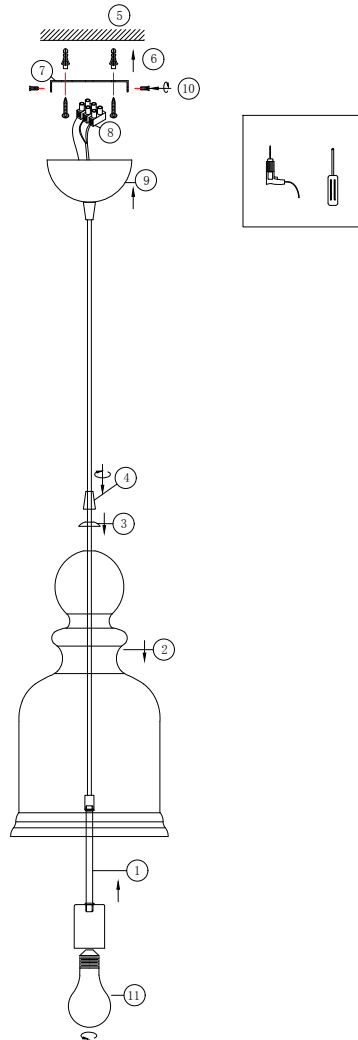

Instruction

P002PL-01BZ

1 x E27 (60W)

Model: P002PL-01BZ
Collection: Pendant
Series: Tone

Pendant Lamps