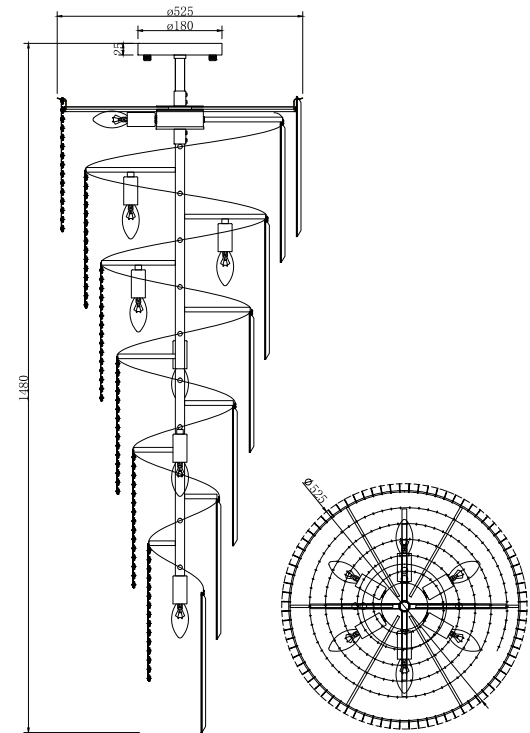

Instruction

RC005PL-12CH

12 x E14 (40W)

Model: RC005PL-12CH
Collection: Royal Classic

Pendant Lamps