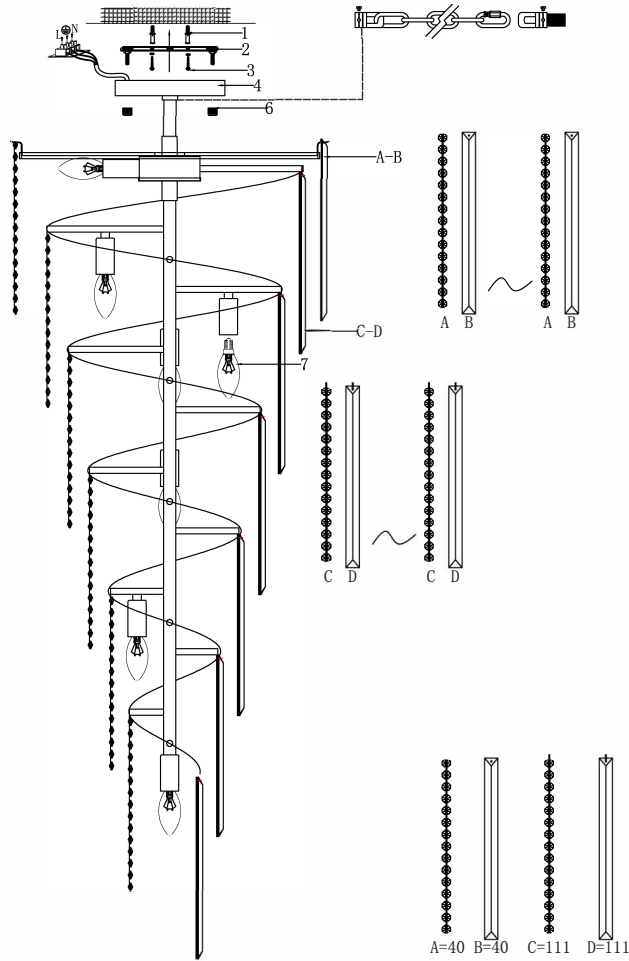

Instruction

RC005PL-12CH

12 x E14 (40W)

Model: RC005PL-12CH
Collection: Royal Classic

Pendant Lamps