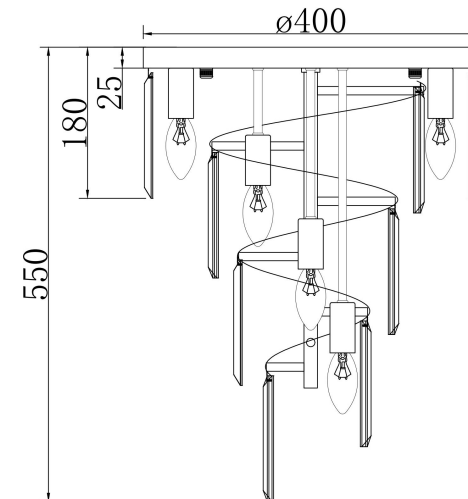

A=111pcs

6x E14 40W

Модель: RC007CL-06CH

Коллекция: Royal Classic

Потолочный светильник