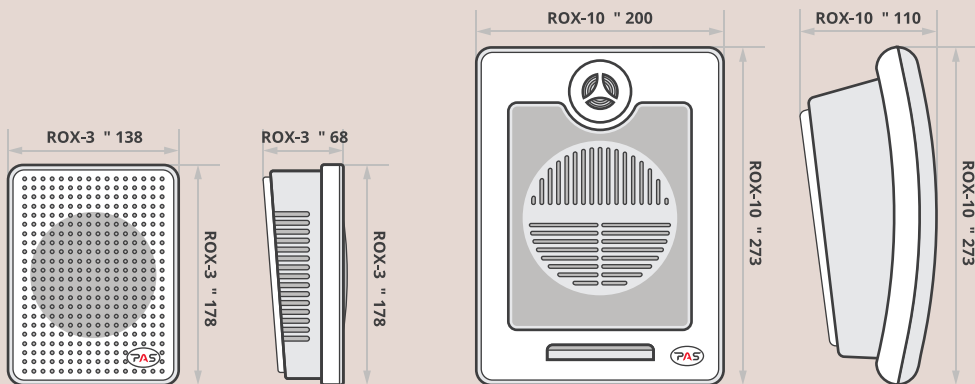

ОПИСАНИЕ И ПАРАМЕТРЫ

Громкоговорители серии ROX – это линейка широкополосных настенных акустических систем, в которой высокие динамические и частотные характеристики сочетаются с легким и прочным пластиковым корпусом. Данные громкоговорители используются для организации высококачественной трансляции фоновой музыки, речевого и эвакуационного оповещения в кафе, ресторанах, магазинах, торговых комплексах, фойе гостиниц и других общественных торговых и складских помещениях. Диффузор громкоговорителей изготовлен из целлюлозы высокой плотности, за счёт чего воспроизводится яркое и очень хорошо читаемое звучание. Диффузор закрыт декоративной сеткой. Катушки громкоговорителей обеспечивают максимальную эффективность и высокую скорость для точного мгновенного отклика. Корпуса всех громкоговорителей изготовлены из специального прочного полипропиленового материала стойкого к негативному воздействию солнечного света и пыли. Громкоговорители имеют неброский внешний вид, что позволяет им незаметно вписаться в любой интерьер, не нарушив общего стиля.

ROX-3

ROX-10

Технические характеристики

	ROX-3	ROX-10
Номинальная мощность, Вт	3	10
Режим подключения, В	100	100
Чувствительность, дБ (1Вт/1м/1Гц)	90	92
Звуковое давление max, дБ	94	109
Частотный диапазон, Гц	100 – 14 000	100 – 16 000
Размер динамика	5" (122 мм)	6,5" (152 мм)
Габаритные размеры (ШxВxГ), мм	138x178x68	200x273x110
Вес, кг	0,5	1,08
Материал	Корпус – пластик	
Цвет	Белый	