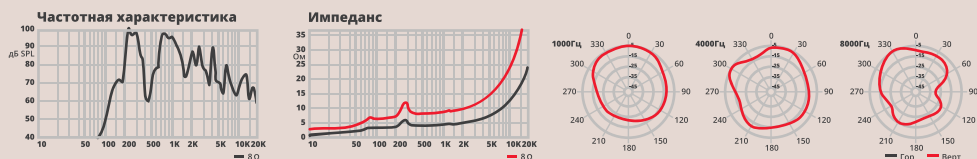

ROX-3

ROX-10

Технические характеристики

	ROX-3	ROX-10
Номинальная мощность, Вт	3	10
Режим подключения, В	100	100
Чувствительность, дБ (1Вт/1м/1Гц)	90	92
Звуковое давление max, дБ	94	109
Частотный диапазон, Гц	100 – 14 000	100 – 16 000
Размер динамика	5" (122 мм)	6,5" (152 мм)
Габаритные размеры (ШxВxГ), мм	138x178x68	200x273x110
Вес, кг	0,5	1,08
Материал	Корпус – пластик	
Цвет	Белый	