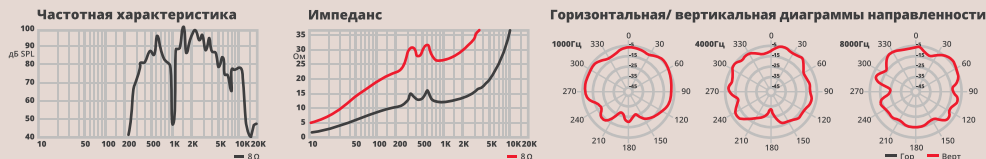

ROX-3

ROX-10

Технические характеристики

	ROX-3	ROX-10
Номинальная мощность, Вт	3	10
Режим подключения, В	100	100
Чувствительность, дБ (1Вт/1м/1Гц)	90	92
Звуковое давление max, дБ	94	109
Частотный диапазон, Гц	100 – 14 000	100 – 16 000
Размер динамика	5" (122 мм)	6,5" (152 мм)
Габаритные размеры (ШxВxГ), мм	138x178x68	200x273x110
Вес, кг	0,5	1,08
Материал	Корпус – пластик	
Цвет	Белый	