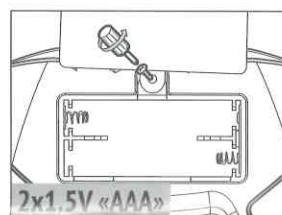

### ХАРАКТЕРИСТИКИ:

Размеры: 25x11x13 см

Время работы: более 40 минут.

Дистанция работы пульта управления: 30 метров.

Вес: 376 г.

Частота: 2.4 Гц.

Цвет: белый.

Батарейки для игрушки: 4 щелочные батареи типа AAA на 1.5 В.