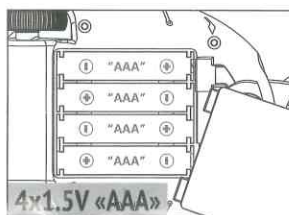

### ХАРАКТЕРИСТИКИ:

Размеры: 25x11x13 см

Время работы: более 40 минут.

Дистанция работы пульта управления: 30 метров.

Вес: 376 г.

Частота: 2.4 Гц.

Цвет: белый.

Батарейки для игрушки: 4 щелочные батареи типа AAA на 1.5 В.