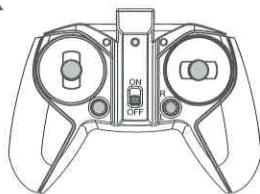

### ВНИМАНИЕ:

Содержит мелкие детали.  
Не допускать детей до 3 лет.

### В НАБОР ВХОДИТ:

Робот-хамелеон

Пульт дистанционного управления

4 вида насекомых

Руководство по эксплуатации

### ХАРАКТЕРИСТИКИ:

Размеры: 25x11x13 см

Время работы: более 40 минут.

Дистанция работы пульта управления: 30 метров.

Вес: 376 г.

Частота: 2.4 Гц.

Цвет: белый.

Батарейки для игрушки: 4 щелочные батареи типа AAA на 1.5 В.