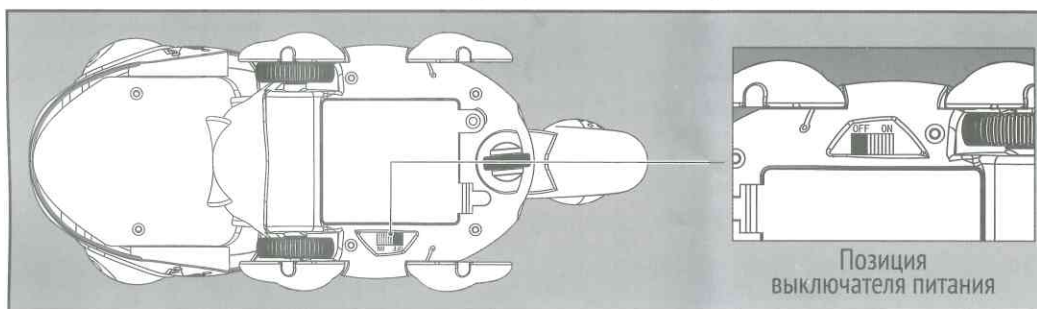

Батарейки для пульта дистанционного управления: 2 щелочные батареи типа AAA на 1.5 В.

Позиция выключателя питания