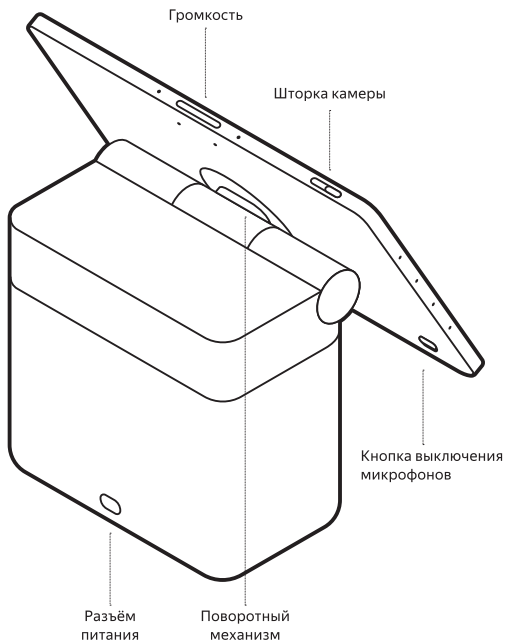

Как подключить

1. Включите устройство в розетку и дождитесь его загрузки.
2. На смартфон установите приложение Дом с Алисой или обновите его до последней версии.
3. В приложении добавьте устройство и следуйте подсказкам на Станции Дуо Макс.