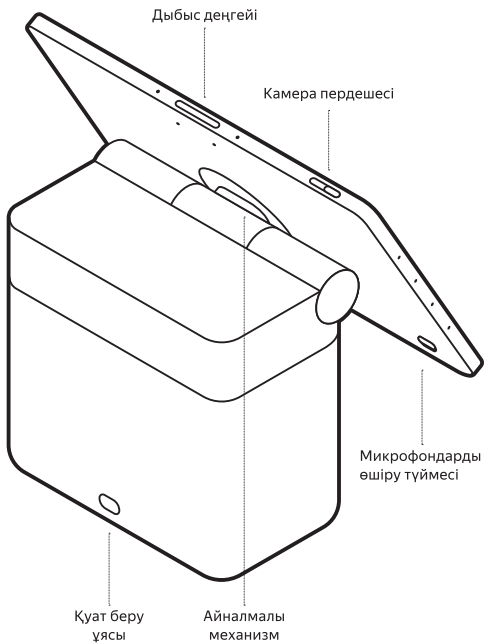

Қалай қосуға болады

1. Құрылғыны қуат көзіне жалғап, оның қосылғанын күтіңіз.
2. Смартфонға Дом с Алисой қолданбасын орнатыңыз немесе оны ең соңғы нұсқасына жаңартыңыз.
3. Қолданбада құрылғыны қосыңыз және Станция Дуо Макс құрылғысындағы нұсқауларды орындаңыз.