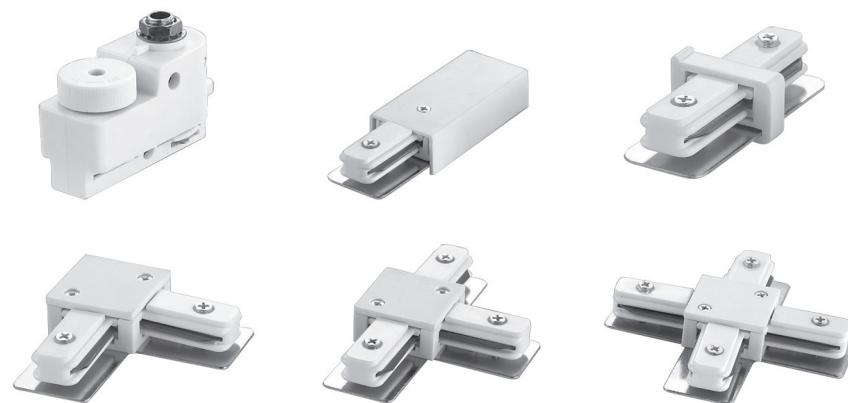

Уважаемый покупатель!

Внимательно ознакомьтесь с прилагаемой инструкцией перед установкой и использованием коннекторов. Сохраняйте инструкцию до конца срока их эксплуатации.

Общие сведения. Назначение

Осветительные шинопроводы и коннекторы торговой марки Volpe предназначены для монтажа трековых систем освещения. Это популярное и высокотехнологичное решение для искусственного освещения и декоративной подсветки магазинов, торговых и выставочных залов, административных помещений. Все аксессуары для шинопроводов Volpe предназначены для использования ТОЛЬКО с однофазными шинопроводами.