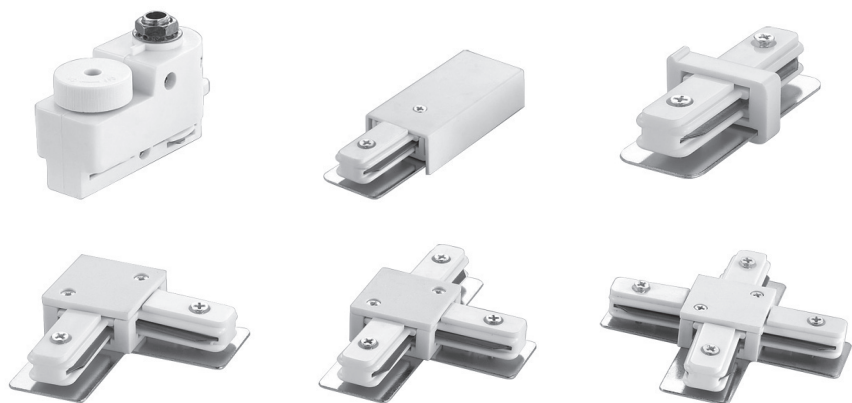

ИНСТРУКЦИЯ ПО ЭКСПЛУАТАЦИИ КОННЕКТОРОВ ДЛЯ ОСВЕТИТЕЛЬНЫХ ШИНОПРОВОДОВ ТОРГОВОЙ МАРКИ VOLPE

Серии UBX, UFB

Краткие наименования:

UBX-Q121 K61 WHITE 1 POLYBAG,
UBX-Q121 K01 WHITE 1 POLYBAG,
UBX-Q121 K01 BLACK 1 POLYBAG
UBX-Q121 K11 WHITE 1 POLYBAG,
UBX-Q121 K11 BLACK 1 POLYBAG
UBX-Q121 K21 WHITE 1 POLYBAG,
UBX-Q121 K21 BLACK 1 POLYBAG
UBX-Q121 K24 WHITE 1 POLYBAG

Уважаемый покупатель!

Внимательно ознакомьтесь с прилагаемой инструкцией перед установкой и использованием коннекторов. Сохраняйте инструкцию до конца срока их эксплуатации.

Общие сведения. Назначение

Осветительные шинопроводы и коннекторы торговой марки Volpe предназначены для монтажа трековых систем освещения. Это популярное и высокотехнологичное решение для искусственного освещения и декоративной подсветки магазинов, торговых и выставочных залов, административных помещений. Все аксессуары для шинопроводов Volpe предназначены для использования ТОЛЬКО с однофазными шинопроводами.

Ассортимент аксессуаров для осветительных шинопроводов торговой марки Volpe

Наименование	Схематическое изображение	Описание	Цвет
UBX-Q121 K01 WHITE 1 POLYBAG		Ввод питания для шинопровода	белый
UBX-Q121 K01 BLACK 1 POLYBAG			черный
UBX-Q121 K11 WHITE 1 POLYBAG		Соединитель для шинопроводов прямой внутренний	белый
UBX-Q121 K11 BLACK 1 POLYBAG			черный
UBX-Q121 K41 WHITE 1 POLYBAG		Соединитель для шинопроводов X-образный	белый
UBX-Q121 K41 BLACK 1 POLYBAG			черный
UBX-Q121 K31 WHITE 1 POLYBAG		Соединитель для шинопроводов T-образный	белый
UBX-Q121 K31 BLACK 1 POLYBAG			черный
UBX-Q121 K21 WHITE 1 POLYBAG		Соединитель для шинопроводов L-образный	белый
UBX-Q121 K21 BLACK 1 POLYBAG			черный