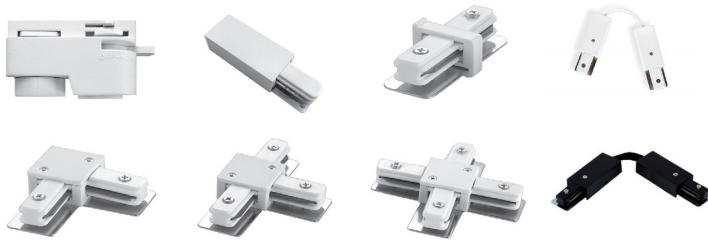

VOLPE САУДА БЕЛГІСІНІҢ ЖАРЫҚТАНДЫРУ ШИНАСЫМДАРЫНА АРНАЛҒАН ЖАЛҒАҒЫШТАРДЫ ПАЙДАЛАНУ ЖӨНІНДЕГІ НҰСҚАУЛЫҚ

UBX, UFB сериялары

Қысқаша атаулары:

UBX-Q122 G01 BLACK 1 POLYBAG
UBX-Q122 G01 WHITE 1 POLYBAG
UBX-Q122 G11 BLACK 1 POLYBAG
UBX-Q122 G11 WHITE 1 POLYBAG
UBX-Q122 G21 BLACK 1 POLYBAG
UBX-Q122 G21 WHITE 1 POLYBAG
UBX-Q122 G24 BLACK 1 POLYBAG
UBX-Q122 G24 WHITE 1 POLYBAG
UBX-Q122 G25 BLACK 1 POLYBAG

UBX-Q122 G25 WHITE 1 POLYBAG
UBX-Q122 G31 BLACK 1 POLYBAG
UBX-Q122 G31 WHITE 1 POLYBAG
UBX-Q122 G41 BLACK 1 POLYBAG
UBX-Q122 G41 WHITE 1 POLYBAG
UFB-Q122 C21 BLACK 1 POLYBAG
UFB-Q122 C21 WHITE 1 POLYBAG
UFB-Q122 H28 SILVER SET02

Құрметті сатып алушы!

Жалғағышты орнатуды және пайдалануды бастамас бұрын берілген нұсқаулықпен мұқият танысып шығыңыз. Нұсқаулықты оны пайдалану мерзімінің соңына дейін сақтаңыз.

Пайдалану жөніндегі нұсқаулық

Атауы	Схемалық суреті	Сипаттамасы	Түсі	Өлшемдері, мм
UBX-Q122 G31 WHITE 1 POLYBAG UBX-Q122 G31 BLACK 1 POLYBAG		G типті шинасымдарға арналған қосқыш, T-тәріздес бір фазалы.	ақ қара	105x70x17
UBX-Q122 G41 WHITE 1 POLYBAG UBX-Q122 G41 BLACK 1 POLYBAG		G типті шинасымдарға арналған қосқыш X-тәріздес Бір фазалы.	ақ қара	105x105x17
UBX-Q122 G61 WHITE 1 POLYBAG		G типті бір фазалы шинасымдарға арналған адаптер	ақ	65x26x30
UFB-Q122 C21 WHITE 1 POLYBAG UFB-Q122 C21 BLACK 1 POLYBAG		G типті шинасымдарға арналған бүйірлік бітеуіш	ақ қара	34x20x19
UFB-Q122 H28 SILVER SET02		G типті бір фазалы шинасымдарды аспапты монтаждауға арналған 2 данадан тұратын жиынтық*	Күміс	

* Жиынақта 2 аспа. Әр арқанның ұзындығы - 2 м.

Қауіпсіз пайдалану ережелері мен шарттары. Сақтық шаралары

1. Шинасымдарға негізделген жарықтандыру жүйелерін орнату және жөндеу үшін білікті электрлік қызметтерін пайдалану ұсынылады. Компоненттер зақымдалған жағдайда оларды жеткізуші ұсынған компоненттермен ауыстыру қажет.
2. Жарықтандыру жүйелерін монтаждау, бөлшектеу және қызмет көрсету желінің қуат көзі ажыратылған кезде жүзеге асырылуы тиіс.

Жалпы мәліметтер

Мақсаты

Volpe сауда белгісінің жарықтандыру шиналары мен жалғағыштары тректік жарықтандыру жүйелерін орнатуға арналған. Бұл дүкендерді, сауда және көрме залдарын, әкімшілік үй-жайларды жасанды жарықтандыру және сәндік жарықтандыру үшін танымал және жоғары технологиялық шешім. Volpe шинасымдарына арналған барлық аксессуарлар TEK бір фазалы шинасымдармен пайдалануға арналған.

Volpe сауда белгісінің жарықтандыру шинасымдарына арналған аксессуарлардың ассортименті

Атауы	Схемалық суреті	Сипаттамасы	Түсі	Өлшемдері, мм
UBX-Q122 G01 WHITE 1 POLYBAG UBX-Q122 G01 BLACK 1 POLYBAG		G типті шинасымдарға арналған қуат көзін енгізу Бір фазалы.	ақ қара	107x33x20
UBX-Q122 G11 WHITE 1 POLYBAG UBX-Q122 G11 BLACK 1 POLYBAG		G типті шинасымдарға арналған жалғағыш, тікелей ішкі. Бір фазалы.	ақ қара	78x33x20
UBX-Q122 G21 WHITE 1 POLYBAG UBX-Q122 G21 BLACK 1 POLYBAG		G типті шиналарға арналған қосқыш, L-тәрізді. Бір фазалы.	ақ қара	70x70x17
UBX-Q122 G24 WHITE 1 POLYBAG UBX-Q122 G24 BLACK 1 POLYBAG		G типті шинасымдарға арналған қосқыш, икемді. Бір фазалы.	ақ қара	275x34x20
UBX-Q122 G25 WHITE 1 POLYBAG UBX-Q122 G25 BLACK 1 POLYBAG		G типті екі шинасымдарға арналған қосқыш, икемді. Бір фазалы.	ақ қара	150x34x20

Жарықтандыру шинасымдарына арналған жалғағыштар

3. Аксессуарлар тек олар үшін жасалған шинасымдармен ғана қолданылуы керек.
4. Шинасымдарға арналған аксессуарлар тек қана