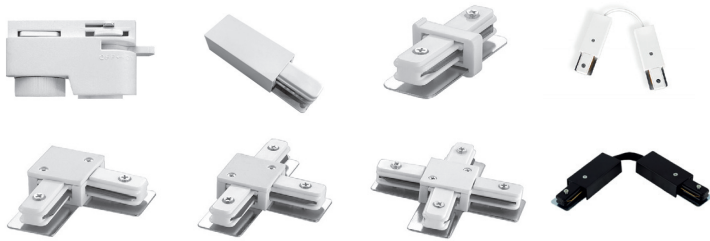

ИНСТРУКЦИЯ ПО ЭКСПЛУАТАЦИИ КОННЕКТОРОВ ДЛЯ ОСВЕТИТЕЛЬНЫХ ШИНОПРОВОДОВ ТОРГОВОЙ МАРКИ VOLPE

Серии UBX, UFB

Краткие наименования:

UBX-Q122 G01 BLACK 1 POLYBAG
 UBX-Q122 G01 WHITE 1 POLYBAG
 UBX-Q122 G11 BLACK 1 POLYBAG
 UBX-Q122 G11 WHITE 1 POLYBAG
 UBX-Q122 G21 BLACK 1 POLYBAG
 UBX-Q122 G21 WHITE 1 POLYBAG
 UBX-Q122 G24 BLACK 1 POLYBAG
 UBX-Q122 G24 WHITE 1 POLYBAG
 UBX-Q122 G25 BLACK 1 POLYBAG

Уважаемый покупатель!

Внимательно ознакомьтесь с прилагаемой инструкцией перед установкой и использованием коннекторов. Сохраняйте инструкцию до конца срока их эксплуатации.

Инструкция по эксплуатации

Наименование	Схематическое изображение	Описание	Цвет	Размер, мм
UBX-Q122 G31 WHITE 1 POLYBAG UBX-Q122 G31 BLACK 1 POLYBAG		Соединитель для шинпроводов типа G, T-образный. Однофазный.	белый черный	105x70x17
UBX-Q122 G41 WHITE 1 POLYBAG UBX-Q122 G41 BLACK 1 POLYBAG		Соединитель для шинпроводов типа G, X-образный. Однофазный.	белый черный	105x105x17
UBX-Q122 G61 WHITE 1 POLYBAG		Адаптер для однофазного шинпровода типа G	белый	65x26x30
UFB-Q122 C21 WHITE 1 POLYBAG UFB-Q122 C21 BLACK 1 POLYBAG		Заглушка торцевая для шинпровода типа G	белый черный	34x20x19
UFB-Q122 H28 SILVER SET02		Набор* из 2 штук для подвешивания однофазных шинпроводов типа G	серебро	