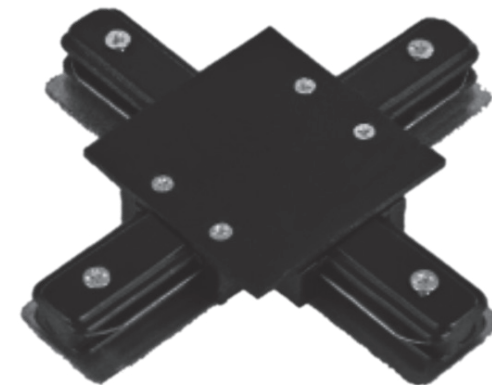

Уважаемый покупатель!

Внимательно ознакомьтесь с прилагаемой инструкцией перед установкой и использованием коннекторов. Сохраняйте инструкцию до конца срока их эксплуатации.