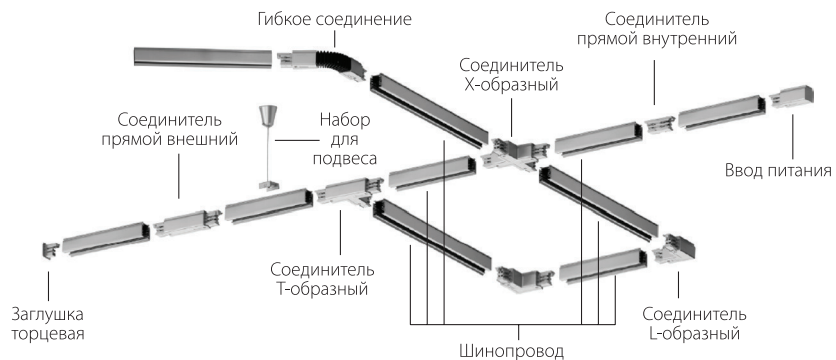

www.uniel.ru

EAC

Назначение

Осветительные шинопроводы и коннекторы торговой марки Uniel предназначены для монтажа трековых систем освещения. Это популярное и высоко технологичное решение для искусственного освещения и декоративной подсветки магазинов, торговых и выставочных залов, административных помещений.

В ассортименте осветительных шинопроводов торговой марки Uniel представлены трехфазные шинопроводы (3 фазы, ноль, земля), а также все необходимые аксессуары для монтажа трековой системы освещения. Шинопроводы и коннекторы соответствуют европейским нормам электромагнитной совместимости, а также имеют российский сертификат соответствия.

Монтаж возможен как непосредственно на поверхность, так и на подвесы.

Схема трековой системы освещения с аксессуарами

Ассортимент аксессуаров для осветительных шинопроводов торговой марки Uniel

Наименование	Схематическое изображение	Описание	Цвет	Тип
UBX-A01 WHITE 1 POLYBAG		Ввод питания для шинопровода	белый	правый
UBX-A01 SILVER 1 POLYBAG			серебряный	правый
UBX-A01 BLACK 1 POLYBAG			черный	правый
UBX-A02 WHITE 1 POLYBAG		Ввод питания для шинопровода	белый	левый
UBX-A02 SILVER 1 POLYBAG			серебряный	левый
UBX-A02 BLACK 1 POLYBAG			черный	левый
UBX-A11 WHITE 1 POLYBAG		Соединитель для шинопроводов прямой внутренний	белый	
UBX-A11 SILVER 1 POLYBAG			серебряный	
UBX-A11 BLACK 1 POLYBAG			черный	
UBX-A12 WHITE 1 POLYBAG		Соединитель для шинопроводов прямой внешний	белый	
UBX-A12 SILVER 1 POLYBAG			серебряный	
UBX-A12 BLACK 1 POLYBAG			черный	
UBX-A41 WHITE 1 POLYBAG		Соединитель для шинопроводов X-образный	белый	
UBX-A41 SILVER 1 POLYBAG			серебряный	
UBX-A41 BLACK 1 POLYBAG			черный	