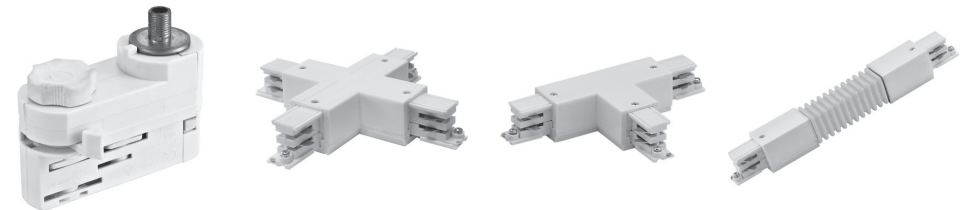

Uniel

ИНСТРУКЦИЯ ПО МОНТАЖУ И ЭКСПЛУАТАЦИИ АКСЕССУАРОВ ДЛЯ ОСВЕТИТЕЛЬНЫХ ШИНОПРОВОДОВ ТОРГОВОЙ МАРКИ UNIEL

Серии UBX, UFB

Краткие наименования:

UBX-A01 WHITE 1 POLYBAG, UBX-A01 SILVER 1 POLYBAG UBX-A01 BLACK 1 POLYBAG,
UBX-A02 WHITE 1 POLYBAG, UBX-A02 SILVER 1 POLYBAG UBX-A02 BLACK 1 POLYBAG,
UBX-A11 WHITE 1 POLYBAG, UBX-A11 SILVER 1 POLYBAG, UBX-A11 BLACK 1 POLYBAG,
UBX-A12 WHITE 1 POLYBAG, UBX-A12 SILVER 1 POLYBAG, UBX-A12 BLACK 1 POLYBAG,
UBX-A41 WHITE 1 POLYBAG, UBX-A41 SILVER 1 POLYBAG, UBX-A41 BLACK 1 POLYBAG,
UBX-A31 WHITE 1 POLYBAG, UBX-A31 SILVER 1 POLYBAG, UBX-A31 BLACK 1 POLYBAG,
UBX-A32 WHITE 1 POLYBAG, UBX-A32 SILVER 1 POLYBAG, UBX-A32 BLACK 1 POLYBAG,
UBX-A33 WHITE 1 POLYBAG, UBX-A33 SILVER 1 POLYBAG, UBX-A33 BLACK 1 POLYBAG,
UBX-A34 WHITE 1 POLYBAG, UBX-A34 SILVER 1 POLYBAG, UBX-A34 BLACK 1 POLYBAG,
UBX-A21 WHITE 1 POLYBAG, UBX-A21 SILVER 1 POLYBAG, UBX-A21 BLACK 1 POLYBAG,
UBX-A22 WHITE 1 POLYBAG, UBX-A22 SILVER 1 POLYBAG, UBX-A22 BLACK 1 POLYBAG,
UBX-A24 WHITE 1 POLYBAG, UBX-A24 SILVER 1 POLYBAG, UBX-A24 BLACK 1 POLYBAG,
UBX-A61 WHITE 1 POLYBAG, UBX-A61 SILVER 1 POLYBAG, UBX-A61 BLACK 1 POLYBAG,
UFB-C41 WHITE 1 POLYBAG, UFB-C41 SILVER 1 POLYBAG, UFB-C41 BLACK 1 POLYBAG,
UFB-H41 SILVER 1 POLYBAG, UFB-H41 BLACK 1 POLYBAG, UFB-H42 SILVER 1 POLYBAG

Уважаемый покупатель! Внимательно ознакомьтесь с прилагаемой инструкцией перед использованием аксессуаров для шинопровода. Сохраняйте инструкцию до конца срока их эксплуатации.

Обращаем ваше внимание, что компания Uniel постоянно модернизирует изделия и оставляет за собой право вносить изменения, улучшающие их технические характеристики и внешний вид.

www.uniel.ru

EAC