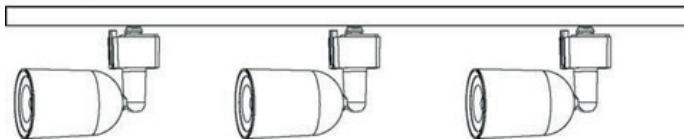

Құрметті сатып алушы!

Құрметті сатып алушы! Жарық диодты шамдалдың жинағын орнатуды және пайдалануды бастамас бұрын берілген нұсқауларды мұқият танысып шығыңыз. Нұсқаулықты оны пайдалану мерзімінің соңына дейін сақтаңыз.

ЖҰМЫСҚА ДАЙЫНДЫҚ

Шамдалдың жинағын орнатуды және пайдалануды бастамас бұрын, осы нұсқаулықта көрсетілген бұйымның техникалық сипаттамалары электр желісінің параметрлеріне сәйкес келетіндігін тексеріңіз. Қуат көзін өшіріңіз.

МОНТАЖДАУ ЕРЕЖЕЛЕРІ МЕН ШАРТТАРЫ

1. Төбенің бетіндегі шинасымды өздігінен бұрағыш немесе бұрандалармен мықтап бекітіңіз.
2. Шина сымын фазаның, нөлдің және қорғаныстық жерге тұйықтаудың дұрыстығына назар аударып отырып, желіге қосыңыз.
3. Шамдалды алыңыз да, адаптердің бекітетін аяқтары шиналардың бойында болатындай етіп орналастырыңыз.
4. Адаптерді шинасымға салыңыз да, оны ON күйіне қойыңыз (шинасымның көлденең бекіткіші табандары) Сол сияқты, қалған 2 шамды шиналарға бекітіңіз. Қуат көзін қосыңыз Жүйе пайдалануға дайын.

ҚАУІПСІЗ ПАЙДАЛАНУ ЕРЕЖЕЛЕРІ МЕН ШАРТТАРЫ Сактық шаралары

1. Шамдалдың жинағын орнату үшін білікті электрлік қызметтерін пайдалану ұсынылады. **НАЗАР АУДАРЫҢЫЗ** Корпус, плафон немесе сымдардың окшаулағышы зақымдалған жағдайда шамдалды пайдалануға болмайды.
2. Шамдалдарды монтаждау, бөлшектеу және қызмет көрсету желінің қуат көзі ажыратылған кезде жүзеге асырылуы тиіс.
3. Шамдалдарды жылыту аспаптарының, сондай-ақ тез тұтанатын заттар мен материалдардың жанында орнату ұсынылмайды.
4. Егер жарық солғын болса немесе шамдал жыпылықтай бастаса, оны ауыстыру керек. Шамдал ылғалға төзімді болып табылмайды және көшеде пайдалануға арналмаған. Ішіне су түскен жағдайда шамды қуат көзі желісінен дереу ажыратыңыз және маманның жұмысқа қабілеттілігі мен қауіпсіздігін тексергенге дейін пайдаланбаңыз.
5. Шамдалдарға арнайы күтім қажет емес, бірақ оны жылына кемінде 1 рет ластану мен механикалық зақымдану үшін тексеру ұсынылады. Ластанған жағдайда бетті сумен немесе пластикке арналған арнайы жуғыш заттармен тазарту керек. Шамдалдан кірді кетіру үшін еріткіштер мен агрессивті жуғыш заттарды пайдаланбаңыз.

КЕПІЛДІК МІНДЕТТЕМЕЛЕР. КЕПІЛДІК МЕРЗІМІ

Volpe сауда белгісінің тректік жарықдиодты шамдал-проекторларын орнату және пайдалану ережелерін сақтаған жағдайда, "сондай-ақ бұйымды сатып алуы растайтын құжаттарды ұсынған кезде 2 жыл кепілдік беріледі. Осы кепілдік сыртқы түрдегі ақауларға қолданылмайды, мысалы, пайдалану процесінде өнімнің функционалына әсер етпейтін пластик түсінің өзгеруі сияқты.

Қызмет ету мерзімі 30 000 сағат.

ЖАЛПЫ МӘЛІМЕТТЕР МАҚСАТЫ