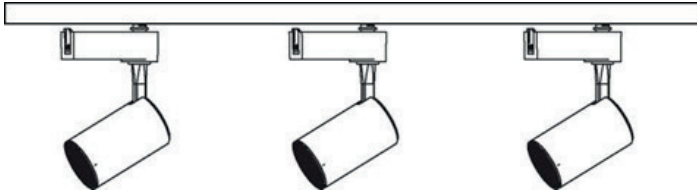

ULB сериясы

Үлгілер:
ULB-Q291 8W/4200K/K BLACK SET31
ULB-Q291 8W/4200K/K WHITE SET31

Үлгілер:
ULB-Q292 8W/4200K/K BLACK SET31
ULB-Q292 8W/4200K/K WHITE SET31