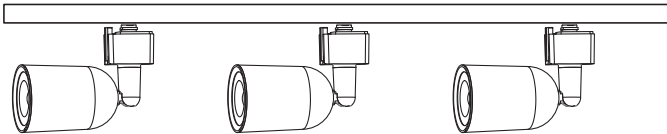

Модели:
ULB-Q292 8W/4200K/K BLACK SET31
ULB-Q292 8W/4200K/K WHITE SET31