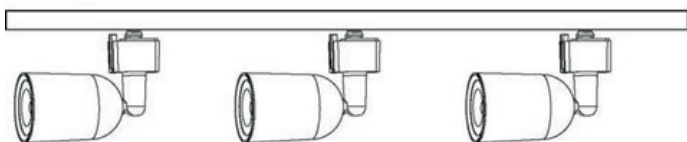

Құрметті сатып алушы!

Құрметті сатып алушы! Жарық диодты шамдалдың жинағын орнатуды және пайдалануды бастамас бұрын берілген нұсқауларды мұқият танысып шығыңыз. Нұсқаулықты оны пайдалану мерзімінің соңына дейін сақтаңыз.

ЖҰМЫСҚА ДАЙЫНДЫҚ

Шамдалдың жинағын орнатуды және пайдалануды бастамас бұрын, осы нұсқаулықта көрсетілген бұйымның техникалық сипаттамалары электр желісінің параметрлеріне сәйкес келетіндігін тексеріңіз. Қуат көзін өшіріңіз.

МОНТАЖДАУ ЕРЕЖЕЛЕРІ МЕН ШАРТТАРЫ

1. Төбенің бетіндегі шинасымды өздігінен бұрағыш немесе бұрандалармен мықтап бекітіңіз.
2. Шина сымын фазаның, нөлдің және қорғаныстық жерге тұйықтаудың дұрыстығына назар аударып отырып, желіге қосыңыз.
3. Шамдалды алыңыз да, адаптердің бекітетін аяқтары шиналардың бойында болатындай етіп орналастырыңыз.
4. Адаптерді шинасымға салыңыз да, оны ON күйіне қойыңыз (шинасымның көлденең бекіткіші табандары) Сол сияқты, қалған 2 шамды шиналарға бекітіңіз. Қуат көзін қосыңыз Жүйе пайдалануға дайын.

ҚАУІПСІЗ ПАЙДАЛАНУ ЕРЕЖЕЛЕРІ МЕН ШАРТТАРЫ Сактық шаралары

1. Шамдалдың жинағын орнату үшін білікті электрлік қызметтерін пайдалану ұсынылады. **НАЗАР АУДАРЫҢЫЗ** Корпус, плафон немесе сымдардың окшаулағышы зақымдалған жағдайда шамдалды пайдалануға болмайды.
2. Шамдалдарды монтаждау, бөлшектеу және қызмет көрсету желінің қуат көзі ажыратылған кезде жүзеге асырылуы тиіс.
3. Шамдалдарды жылыту аспаптарының, сондай-ақ тез тұтанатын заттар мен материалдардың жанында орнату ұсынылмайды.
4. Егер жарық солғын болса немесе шамдал жыпылықтай бастаса, оны ауыстыру керек. Шамдал ылғалға төзімді болып табылмайды және көшеде пайдалануға арналмаған. Ішіне су түскен жағдайда шамды қуат көзі желісінен дереу ажыратыңыз және маманның жұмысқа қабілеттілігі мен қауіпсіздігін тексергенге дейін пайдаланбаңыз.
5. Шамдалдарға арнайы күтім қажет емес, бірақ оны жылына кемінде 1 рет ластану мен механикалық зақымдану үшін тексеру ұсынылады. Ластанған жағдайда бетті сумен немесе пластикке арналған арнайы жуғыш заттармен тазарту керек. Шамдалдан кірді кетіру үшін еріткіштер мен агрессивті жуғыш заттарды пайдаланбаңыз.

КЕПІЛДІК МІНДЕТТЕМЕЛЕР. КЕПІЛДІК МЕРЗІМІ

Volpe сауда белгісінің тректік жарықдиодты шамдал-проекторларын орнату және пайдалану ережелерін сақтаған жағдайда, "сондай-ақ бұйымды сатып алуы растайтын құжаттарды ұсынған кезде 2 жыл кепілдік беріледі. Осы кепілдік сыртқы түрдегі ақауларға қолданылмайды, мысалы, пайдалану процесінде өнімнің функциональды әсер етпейтін пластик түсінің өзгеруі сияқты.

Қызмет ету мерзімі 30 000 сағат.

ЖАЛПЫ МӘЛІМЕТТЕР МАҚСАТЫ