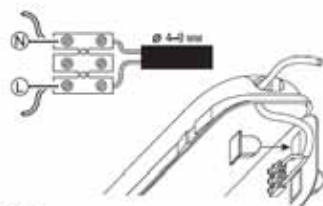

Подготовка светильника к работе

1. Распакуйте светильник и внимательно ознакомьтесь с инструкцией по эксплуатации.
2. Снимите рассеиватель, выньте монтажный набор, скобы и гермовводы.
3. Наметьте и просверлите четыре отверстия для установочных кронштейнов на поверхности стены или потолка по месту установки (Рис. 1). Расстояние между центрами отверстий указано в таблице и может варьироваться в пределах ± 5 мм, на Ваше усмотрение.
4. Установите на поверхность стены или потолка установочные скобы и защелкните в них корпус светильника.
5. Введите сетевые провода в корпус через гермоввод, зафиксируйте их и подключите к клеммной колодке, в соответствии с указанной полярностью клеммы L, N (Рис. 2). Проверьте надежность электрических соединений.
6. Установите светодиодные лампы T8 (в комплект не входят) в ламподержатели. Закрепите рассеиватель клипсами, как показано на Рис. 3.

Рис. 1

Рис. 2

Рис. 3

7. Загрязненный рассеиватель рекомендуется протирать мягкой тканью, без применения абразивных чистящих средств.
8. В светильнике возможно реализовать сквозную проводку, что позволяет подключать светильники в линию. Для этого используйте штатную клеммную колодку и гермоввод с противоположной стороны светильника.