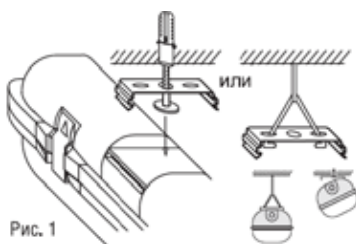

Подготовка светильника к работе

1. Распакуйте светильник и внимательно ознакомьтесь с инструкцией по эксплуатации.
2. Снимите рассеиватель, выньте монтажный набор, скобы и гермовводы.
3. Наметьте и просверлите четыре отверстия для установочных кронштейнов на поверхности стены или потолка по месту установки (Рис. 1). Расстояние между центрами отверстий указано в таблице и может варьироваться в пределах ± 5 мм, на Ваше усмотрение.
4. Установите на поверхность стены или потолка установочные скобы и защелкните в них корпус светильника.
5. Введите сетевые провода в корпус через гермоввод, зафиксируйте их и подключите к клеммной колодке, в соответствии с указанной полярностью клеммы L, N (Рис. 2). Проверьте надежность электрических соединений.
6. Установите светодиодные лампы T8 (в комплект не входят) в ламподержатели. Закрепите рассеиватель клипсами, как показано на Рис. 3.

Рис. 1

Рис. 2

Рис. 3

7. Загрязненный рассеиватель рекомендуется протирать мягкой тканью, без применения абразивных чистящих средств.
8. В светильнике возможно реализовать сквозную проводку, что позволяет подключать светильники в линию. Для этого используйте штатную клеммную колодку и гермоввод с противоположной стороны светильника.