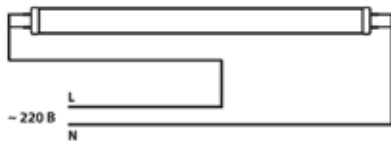

IP65

Продукция Uniel соответствует требованиям
Технических регламентов Таможенного Союза.

Общие сведения и назначения

Светильник линейный пылевлагозащищенный накладной серии ULW-T для светодиодных ламп T8 (далее светильник) предназначен для освещения помещений с повышенной влажностью и запыленностью. Также подходит для внутреннего освещения общественных, административных и жилых помещений.

Светильник имеет степень защиты от пыли и влаги IP65 (по ГОСТ 14254-96) и предназначен для работы в сетях переменного тока ~ 230 В/ 50 Гц.

Температура окружающего воздуха при эксплуатации от -40 до +40°C.

Класс защиты от поражения электрическим током – II.

Светильник рассчитан на установку на потолки или стены, выполненные из любого строительного материала. Корпус светильника изготовлен из ABS пластика, светорассеиватель из полистирола.

Источник света – светодиодные лампы T8 (в комплект не входят).

Светильник изготавливается в исполнении УХЛ категория размещения 1 по ГОСТ 15150-69.

Внимание! Светильники ULW-T предназначены для использования со светодиодными лампами T8 сетевого напряжения 220 В (в комплект не входят). Необходимо использовать лампы с подключением питания с двух сторон, согласно рисунку.

Правила и условия монтажа.

Правила и условия безопасной эксплуатации. Меры предосторожности

1. Перед установкой светильника отключите напряжение сети переменного тока.
2. Светильник устанавливается накладным способом.
3. Запрещается устанавливать светильник в непосредственной близости от нагревательных приборов и в местах, где затруднено движение воздуха (конвекция) для эффективного отвода тепла от корпуса светильника.