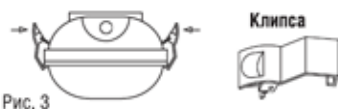

4. Запрещается использовать светильник в цепях с тиристорными регуляторами напряжения (диммерами).
5. В светильник должны устанавливаться лампы согласно спецификации (лампы в комплект не входят).
6. При эксплуатации необходимо располагать светильник и электропроводку вдали от химически активной среды, горючих и легковоспламеняющихся предметов и поверхностей.
7. Регулярно проверяйте все электрические соединения и целостность проводки. Запрещено подключение и использование светильника при поврежденной электропроводке.
8. Запрещено производить подключение светильника проводом с нетермостойкой изоляцией.
9. При повреждении корпуса и прочих механических повреждениях, нарушающих целостность изделия, эксплуатировать светильник запрещено.
10. Убедитесь, что все электрические соединения надежно защищены от попадания пыли и влаги. Степень защиты от проникновения пыли и влаги IP65 может быть достигнута при использовании кабеля диаметром от 4 до 9 мм.
11. В случае обнаружения неисправности прибора, во избежание поражения электрическим током, необходимо сразу отключить электропитание и обратиться к квалифицированному электрику для выяснения причин выхода светильника из строя и замены на исправный прибор.

Подготовка светильника к работе