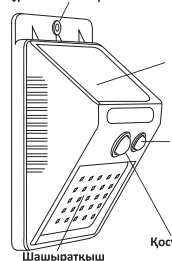

Бұрама шегеге арналған тесік

Жиынтықтың құрамы: дюбельдер - 2 дана; бұрандалар - 2 дана.

ЖҰМЫСҚА ДАЙЫНДЫҚ. МОНТАЖДАУ ЕРЕЖЕЛЕРІ МЕН ШАРТТАРЫ

1. Күн панелі күн сәулесінің тікелей қол жетімділігінде болатындай етіп, шамдалды дюбельмен және өздігінен бұрап тұратын бұрандамен бекітіңіз.
2. Зарядтау процесін бастау үшін шамдалды қосу керек. Ол үшін оның алдыңғы жағындағы түймені басыңыз.
3. Аккумуляторды толық зарядтау үшін шамдалды бір-екі күнге қалдыру керек. Түнде зарядтау кезінде шамдалды өшіру ұсынылады.

4. Аккумулятор тікелей күн сәулесінің әсерінен зарядталатынын есте сақтаңыз, сондықтан шамдалды көлеңкеде немесе шатырдың астында орнату ұсынылмайды.

Маңызды! Бұлтты ауа-райында шамдалды зарядтау процедурасын ұзарту ұсынылады. Күн батареясының дұрыс жұмыс істейтініне көз жеткізу үшін контроллерді белсендіру үшін оны қолыңызбен жабыңыз.

5. Шамдалдар тәуліктің қараңғы уақытында жұмыс істеуге арналған екенін ұмытпаңыз. Қуатты жарық көзіне жақын орнатылған жағдайда, шамдал іске қосылмауы немесе күңгірт болуы мүмкін.

6. Шамдалды өшіру үшін түймені қайта басу керек.