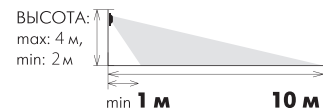

Подготовка к работе. Правила и условия монтажа

1. Закрепите светильник на поверхности с помощью дюбелей и саморезов, так чтобы она находилась в прямой доступности солнечных лучей. Установка в помещении не допускается.
2. Для полной зарядки аккумулятора необходимо 6-8 часов.

Светильник на солнечной батарее

3. Учитывайте, что аккумулятор заряжается под воздействием прямых солнечных лучей, поэтому не рекомендуется устанавливать светильник в тени или под крышей.
4. При отсутствии движения светильник выключен, при срабатывании датчика движения световой поток (1300 люмен) в течение 30 сек.

Важно!

При облачной погоде процедуру зарядки светильника рекомендуется продлить.

Зеленый индикатор показывает, что идет процесс заряда.

Чтобы убедиться в исправности солнечной батареи, прикройте ее рукой для активации контроллера.

5. Помните, что светильники предназначены для работы в темное время суток (менее 5 люкс). В случае установки вблизи мощного источника света, светильник не включится.