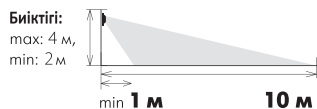

Жұмысқа дайындық

Монтаждау ережелері мен шарттары

1. Шамдалды күн сәулесіне тікелей қол жетімділікте болатындай етіп, дюбельдер және бурандалар көмегімен бекітіңіз. Ғимаратта орнатуға жол берілмейді.
2. Аккумуляторды толық зарядтау үшін 6-8 сағат қажет.

Күн батареясындағы шамдал

3. Аккумулятор тікелей күн сәулесінің әсерінен зарядталатынын есте сақтаңыз, сондықтан шамдалды көлеңкеде немесе шатырдың астында орнату ұсынылмайды.

4. Екінші режим қосылды: қозғалыс болмаған кезде шамдал сенеді, қозғалыс тетігі іске қосылған кезде жарық ағыны (1300 люмен)30 секунд ішінде, егер одан әрі қозғалыс тіркелмеген болса.

Маңызды! Бұлты ауа-райында шамдалды зарядтау процедурасын ұзарту ұсынылады. Жасыл индикатор зарядтау процесі жүріп жатқанын көрсетеді.

Күн батареясының дұрыс жұмыс істейтініне көз жеткізу үшін контроллерді белсендіру үшін оны қолыңызбен жабыңыз.