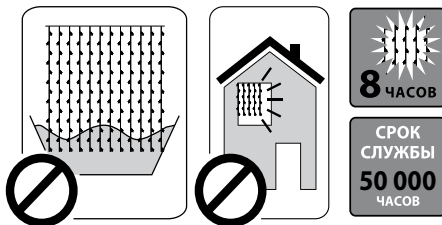

## Меры предосторожности при использовании и хранении

- Не касайтесь поверхности солнечной батареи. Следите за тем, чтобы на ней не было грязи и садового мусора.
- Избегайте прикосновения к светодиодам.
- При длительном использовании или продолжительном хранении эффективность аккумулятора может снижаться, в этом случае его следует заменить.

Для этого открутите винты,

откройте крышку батарейного блока, извлеките старый аккумулятор и вставьте новый, строго соблюдая полярность. Затем верните крышку на место и прочно закрепите винтами.

- Убирая занавес на продолжительное хранение, переведите выключатель в промежуточное положение между S и F или используйте прокладку, изолирующую аккумулятор.
- Занавес предназначен для использования при температуре от  $-20$  до  $50$  °C.
- Не мойте занавес.

## Меры при обнаружении неисправностей

Если ваш садовый занавес Uniel не включается с наступлением темноты, это может быть вызвано одной из следующих проблем:

- **Батарея не полностью заряжена**  
Удостоверьтесь, что занавес помещен в области, где солнечная панель получает максимальное количество прямого солнечного света. Если света не достаточно (например, из-за пасмурной погоды), он не сможет эффективно работать.
- **Мешают другие источники света**  
Если ваш занавес расположен слишком близко к уличным фонарям или другим ярким источникам света, то контроллер может не срабатывать.
- **Неисправен аккумулятор**  
В этом случае аккумулятора следует заменить. Используйте только аккумуляторы, аналогичные указанным на упаковке занавеса.