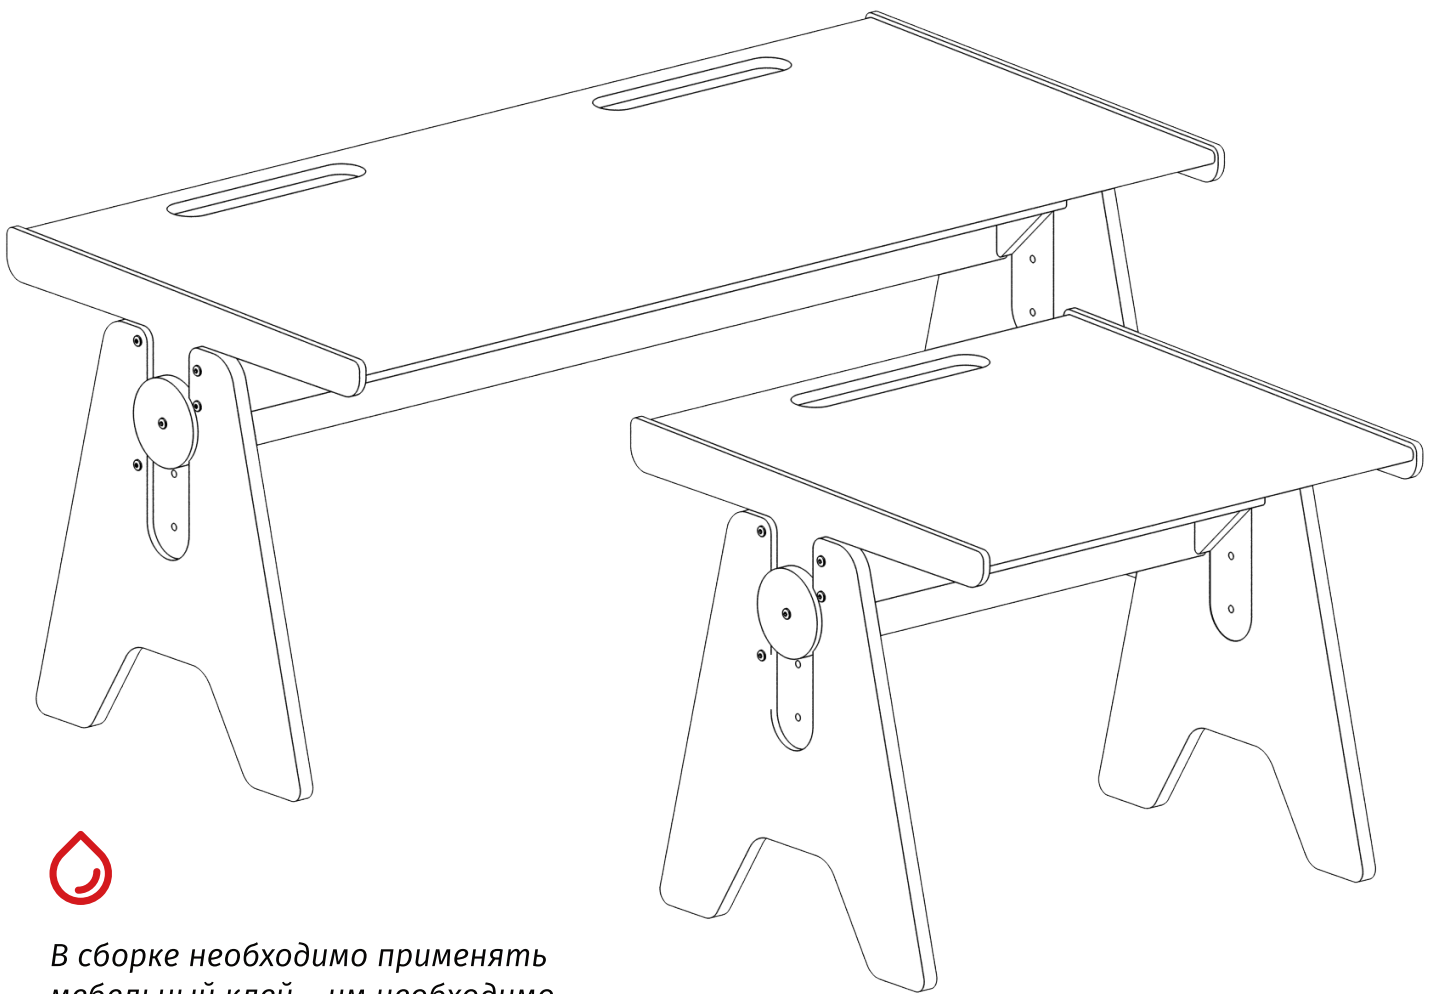

ООО «Элегия»

Россия, Новгородская обл., 174411 г. Боровичи ул. Железнодорожников, 22
Тел/факс: (81664) 90-100, 2-10-10

ПАРТА 1 И 2-Х МЕСТНАЯ регулируемая

артикул 8581 / 8644

*инструкция подходит для сборки
1 и 2-х местной парты –
конструктивно они одинаковы и
различаются лишь длиной деталей*

В сборке необходимо применять
мебельный клей – им необходимо
смазывать шканты и шипы в соединениях.

8 х

1 х

12 х

1 х