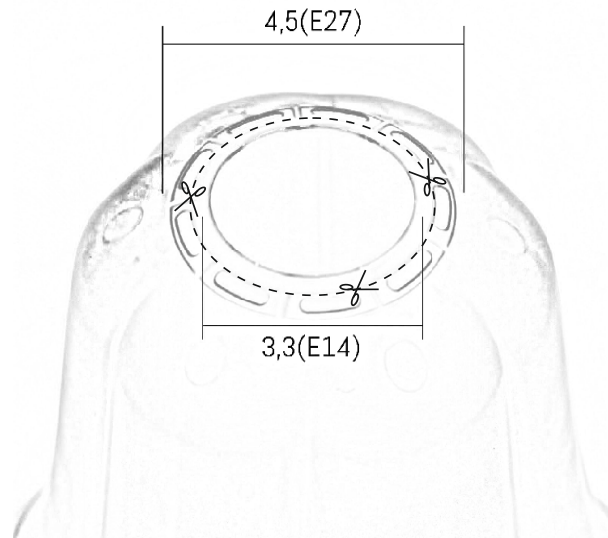

## Инструкция к универсальному плафону E14/27

Плафон предназначен для использования в качестве рассеивателя на бытовые светильники.

Плафон имеет универсальное отверстие крепления. Малый диаметр рассчитан на патроны E14. Для того, чтобы данный плафон установить на светильник с патроном E27 необходимо срезать острым ножом/ножницами малое кольцо по точкам перфорации (см. рисунок).