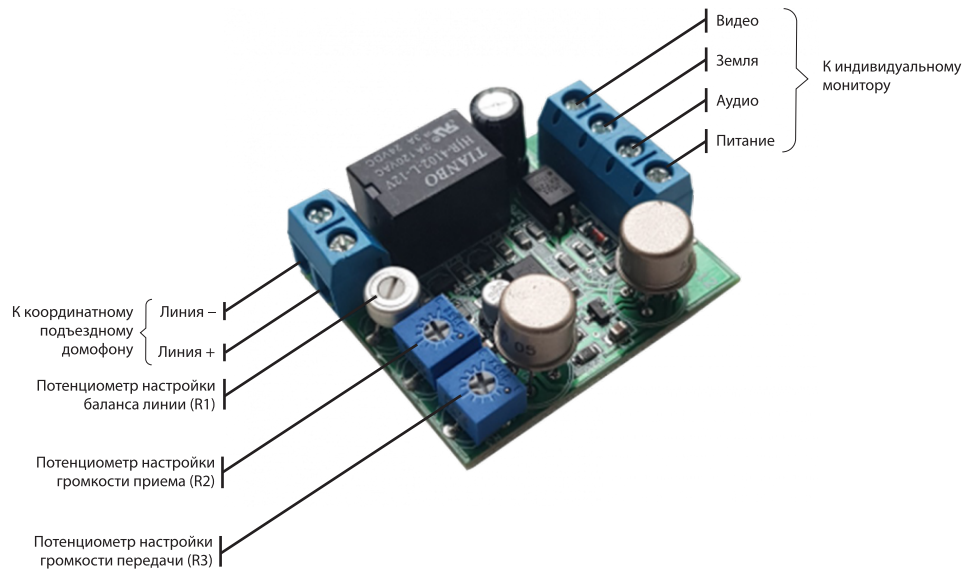

Адаптер VZ-12 предназначен для подключения многоквартирных подъездных домофонов «Визит», «Цифрал», «Метаком», «Eltis», «Факториал» к видеомониторам брендов «COMMAX», «Slinex», «Tantos», «Quantum», «Kenwei» и т.п. и обеспечивает согласование разговорных и управляющих цепей видеомонитора и подъездного домофона.

R1 – переменный резистор для настройки баланса линии. Настройку баланса линии необходимо производить в случае отсутствия вызывного сигнала на видеодомофоне или при повторном вызове по завершении разговора;  
 R2 – регулятор громкости в сторону абонентского монитора;  
 R3 – регулятор громкости в сторону координатного подъездного домофона;

НАПРЯЖЕНИЕ ПИТАНИЯ  
 (ОТ ВИДЕОДОМОФОНА)  
 10..15 В

ГАБАРИТНЫЕ РАЗМЕРЫ  
 34×40×15 мм

ПОТРЕБЛЯЕМАЯ МОЩНОСТЬ  
 1 Вт

РАБОЧАЯ ТЕМПЕРАТУРА  
 -10 ... +55 °С

Схема подключения адаптера VZ-12