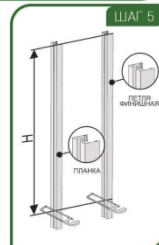

ИНСТРУМЕНТЫ

держатель д/ручки - 2шт, саморез 3x30 - 14шт, саморез 3x20 - 1шт, замок защелка - 10шт, ручка - 2 шт, планка - 1шт, панель стартовая - 1шт, панель узкая - 2шт, панель широкая - 6шт, панель финишная - 1шт, направляющая - 1шт, замок для направляющей - 1шт