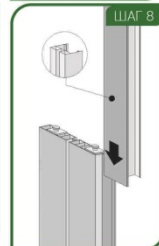

ГЛАВНЫЕ ПРЕИМУЩЕСТВА

Простота
установки

Экономия
места

UV-защита

Моется
теплой
мыльной
водой

Безопасна
для детей

ПОШАГОВАЯ ИНСТРУКЦИЯ ПО СБОРКЕ
НА ОБОРОТЕ ВКЛАДЫША

ПОШАГОВАЯ ИНСТРУКЦИЯ СБОРКИ

ИНСТРУМЕНТЫ

держатель д/ручки - 2шт, саморез 3x30 - 14шт, саморез 3x20 - 1шт, замок защелка - 10шт, ручка - 2 шт, планка - 1шт, панель стартовая - 1шт, панель узкая - 2шт, панель широкая - 6шт, панель финишная - 1шт, направляющая - 1шт, замок для направляющей - 1шт