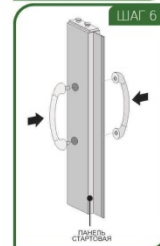

ИНСТРУМЕНТЫ

держатель д/ручки - 2шт, саморез 3x30 - 14шт, саморез 3x20 - 1шт, замок защелка - 10шт, ручка - 2 шт, планка - 1шт, панель стартовая - 1шт, панель узкая - 2шт, панель широкая - 6шт, панель финишная - 1шт, направляющая - 1шт, замок для направляющей - 1шт