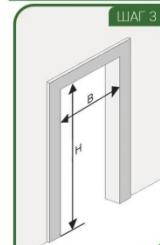

ИНСТРУМЕНТЫ

держатель д/ручки - 2шт, саморез 3x30 - 14шт, саморез 3x20 - 1шт, замок защелка - 10шт, ручка - 2 шт, планка - 1шт, панель стартовая - 1шт, панель узкая - 2шт, панель широкая - 6шт, панель финишная - 1шт, направляющая - 1шт, замок для направляющей - 1шт