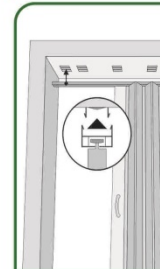

ГЛАВНЫЕ ПРЕИМУЩЕСТВА

Простота
установки

Экономия
места

UV-защита

Моется
теплой
мыльной
водой

Безопасна
для детей

ПОШАГОВАЯ ИНСТРУКЦИЯ ПО СБОРКЕ
НА ОБОРОТЕ ВКЛАДЫША

ПОШАГОВАЯ ИНСТРУКЦИЯ СБОРКИ

ИНСТРУМЕНТЫ

держатель д/ручки - 2шт, саморез 3x30 - 14шт, саморез 3x20 - 1шт, замок защелка - 10шт, ручка - 2 шт, планка - 1шт, панель стартовая - 1шт, панель узкая - 2шт, панель широкая - 6шт, панель финишная - 1шт, направляющая - 1шт, замок для направляющей - 1шт