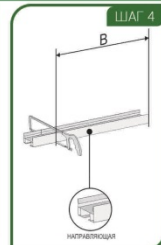

ИНСТРУМЕНТЫ

держатель д/ручки - 2шт, саморез 3x30 - 14шт, саморез 3x20 - 1шт, замок защелка - 10шт, ручка - 2 шт, планка - 1шт, панель стартовая - 1шт, панель узкая - 2шт, панель широкая - 6шт, панель финишная - 1шт, направляющая - 1шт, замок для направляющей - 1шт