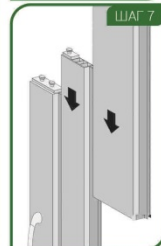

ГЛАВНЫЕ ПРЕИМУЩЕСТВА

Простота
установки

Экономия
места

UV-защита

Моется
теплой
мыльной
водой

Безопасна
для детей

ПОШАГОВАЯ ИНСТРУКЦИЯ ПО СБОРКЕ
НА ОБОРОТЕ ВКЛАДЫША

ПОШАГОВАЯ ИНСТРУКЦИЯ СБОРКИ

ИНСТРУМЕНТЫ

держатель д/ручки - 2шт, саморез 3x30 - 14шт, саморез 3x20 - 1шт, замок защелка - 10шт, ручка - 2 шт, планка - 1шт, панель стартовая - 1шт, панель узкая - 2шт, панель широкая - 6шт, панель финишная - 1шт, направляющая - 1шт, замок для направляющей - 1шт