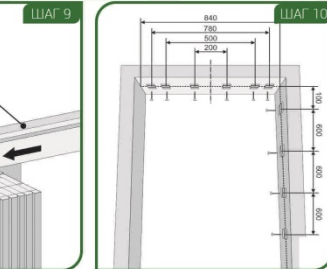

www.sima-land.ru

Оптово-розничный интернет-магазин

Инструкция по эксплуатации раздвижной двери «Вика. Комфорт», 620-840 × 2020 мм

ВИКА

**БЕСШУМНАЯ
ОБЛЕГЧЕННАЯ
КОНСТРУКЦИЯ**

от 62 см до 84 см

ВЫСОТА ДВЕРИ

до 202 см

ИНСТРУМЕНТЫ

держатель д/ручки - 2шт, саморез 3x30 - 14шт, саморез 3x20 - 1шт, замок защелка - 10шт, ручка - 2 шт, планка - 1шт, панель стартовая - 1шт, панель узкая - 2шт, панель широкая - 6шт, панель финишная - 1шт, направляющая - 1шт, замок для направляющей - 1шт