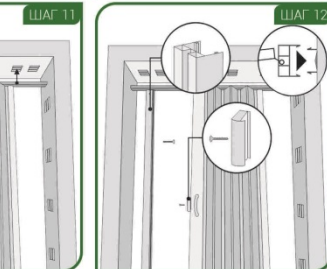

ГЛАВНЫЕ ПРЕИМУЩЕСТВА

Простота
установки

Экономия
места

UV-защита

Моется
теплой
мыльной
водой

Безопасна
для детей

ПОШАГОВАЯ ИНСТРУКЦИЯ ПО СБОРКЕ
НА ОБОРОТЕ ВКЛАДЫША

ПОШАГОВАЯ ИНСТРУКЦИЯ СБОРКИ

ИНСТРУМЕНТЫ

держатель д/ручки - 2шт, саморез 3x30 - 14шт, саморез 3x20 - 1шт, замок защелка - 10шт, ручка - 2 шт, планка - 1шт, панель стартовая - 1шт, панель узкая - 2шт, панель широкая - 6шт, панель финишная - 1шт, направляющая - 1шт, замок для направляющей - 1шт