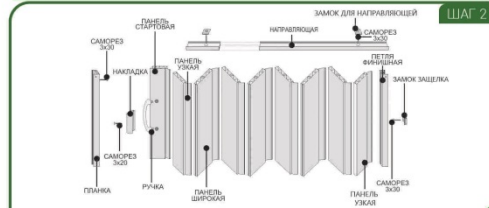

ГЛАВНЫЕ ПРЕИМУЩЕСТВА

Простота
установки

Экономия
места

UV-защита

Моется
теплой
мыльной
водой

Безопасна
для детей

ПОШАГОВАЯ ИНСТРУКЦИЯ ПО СБОРКЕ
НА ОБОРОТЕ ВКЛАДЫША

ПОШАГОВАЯ ИНСТРУКЦИЯ СБОРКИ

ИНСТРУМЕНТЫ

держатель д/ручки - 2шт, саморез 3x30 - 14шт, саморез 3x20 - 1шт, замок защелка - 10шт, ручка - 2 шт, планка - 1шт, панель стартовая - 1шт, панель узкая - 2шт, панель широкая - 6шт, панель финишная - 1шт, направляющая - 1шт, замок для направляющей - 1шт