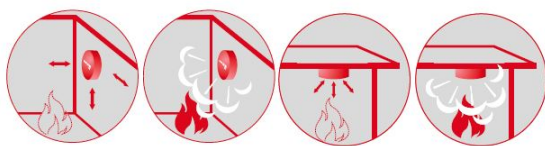

Морской и речной транспорт

Гаражные помещения

Кабельные шахты, электрические станции

Авиационная и бронетанковая техника

Нефтяные и газовые производства

sima-land.ru

Оптово-розничный интернет-магазин

«СФЕРА» и «ТАБ» инструкция по применению в автономном режиме:

Расположите устройство на расстоянии до 30 см от места и до 30 см над местом повышенного риска возгорания

Закрепите устройство с помощью двустороннего скотча на ровную и сухую поверхность

При контакте с огнём устройство самостоятельно активируется с оповещающим хлопком и мгновенно тушит очаг возгорания