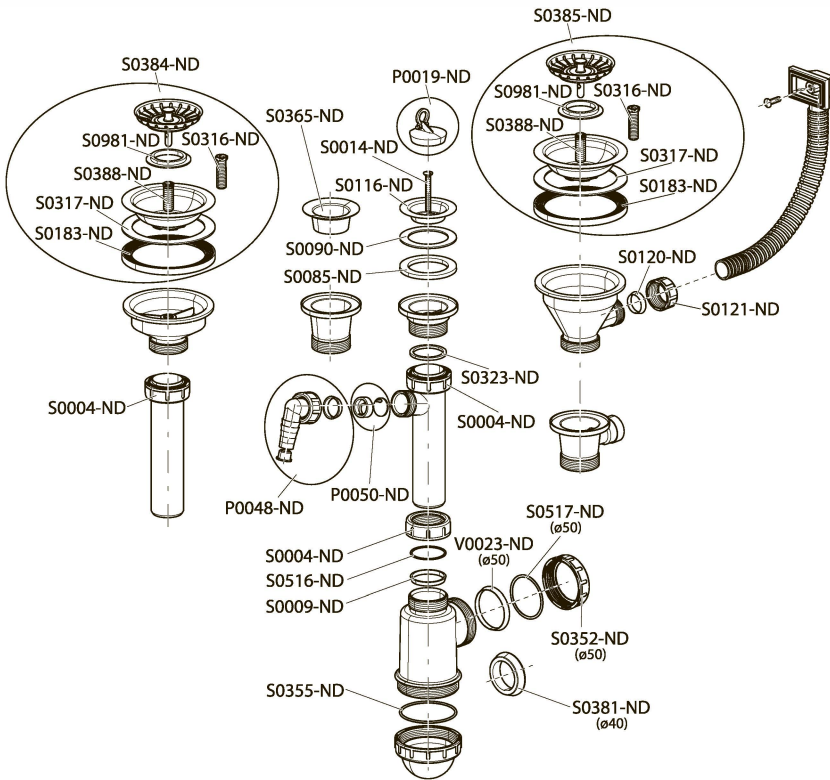

A441 ▣ A441P ▣ A442 ▣ A442P ▣ A443 ▣ A443P A444 ▣ A444P ▣ A446 ▣ A446P ▣ A447 ▣ A447P

A441: **H=100-205**
A441P: **H=145-205**

A442: **H=120-230**
A442P: **H=170-230**

A446: **H=120-225**
A446P: **H=165-225**

A443: **H=70-180**

A443P: **H=120-180**

ŽIRAVINA / CAUSTIC