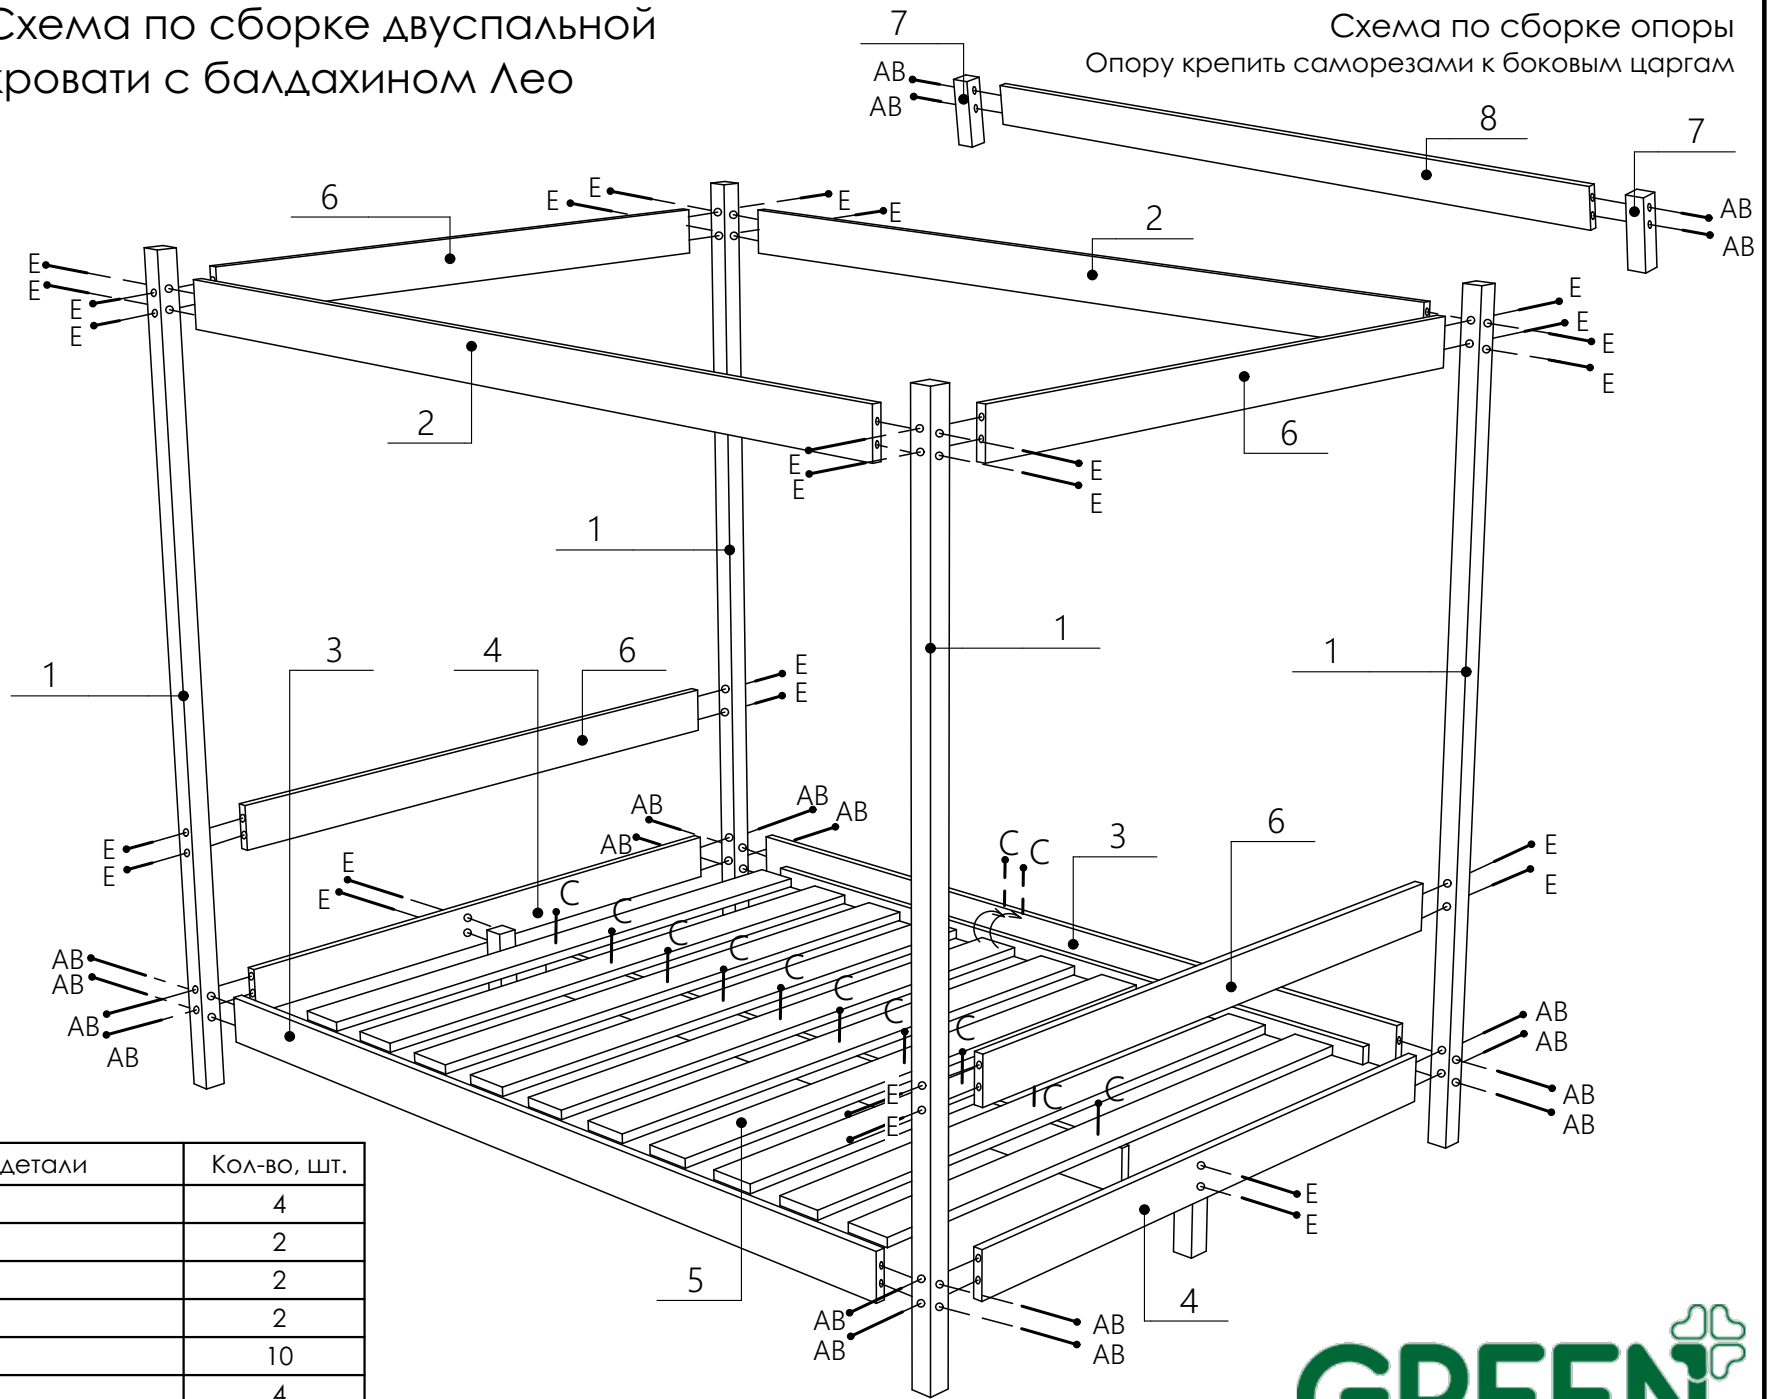

# Схема по сборке двуспальной кровати с балдахином Лео

Схема по сборке опоры  
Опору крепить саморезами к боковым царгам

- A 
- 28x
- B 
- 28x
- C 
- 50x
- E 
- 16x
- 
- 1x

№	Наименование детали	Кол-во, шт.
1	Стойка	4
2	Царга верхняя	2
3	Царга с рейкой	2
4	Царга боковая	2
5	Подматрасник	10
6	Изголовье	4
7	Стойка опоры	2
8	Опорная доска	1