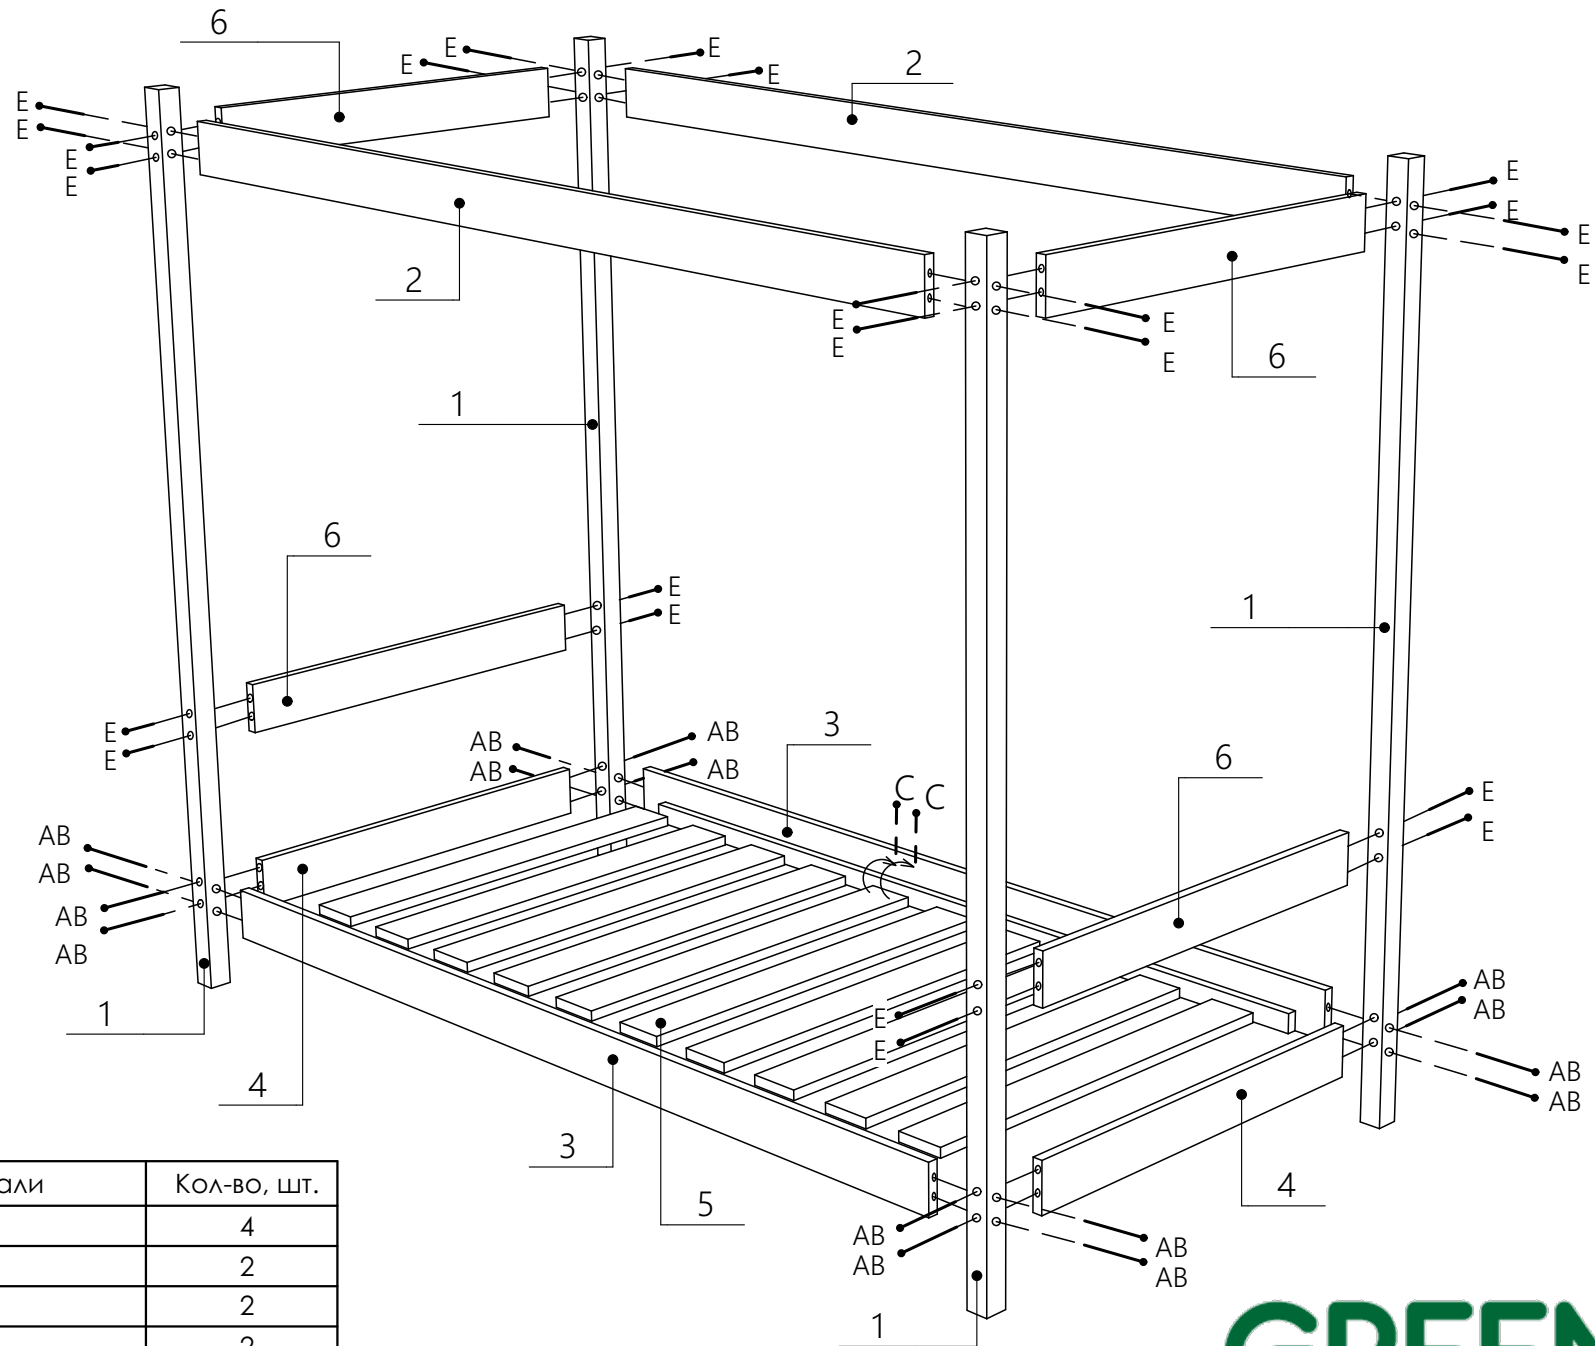

Схема по сборке кровати с балдахином Лео

A	
24x	
B	
24x	
C	
40x	
E	
16x	
	
1x	

№	Наименование детали	Кол-во, шт.
1	Стойка	4
2	Царга верхняя	2
3	Царга с рейкой	2
4	Царга боковая	2
5	Подматрасник	10
6	Изголовье	4