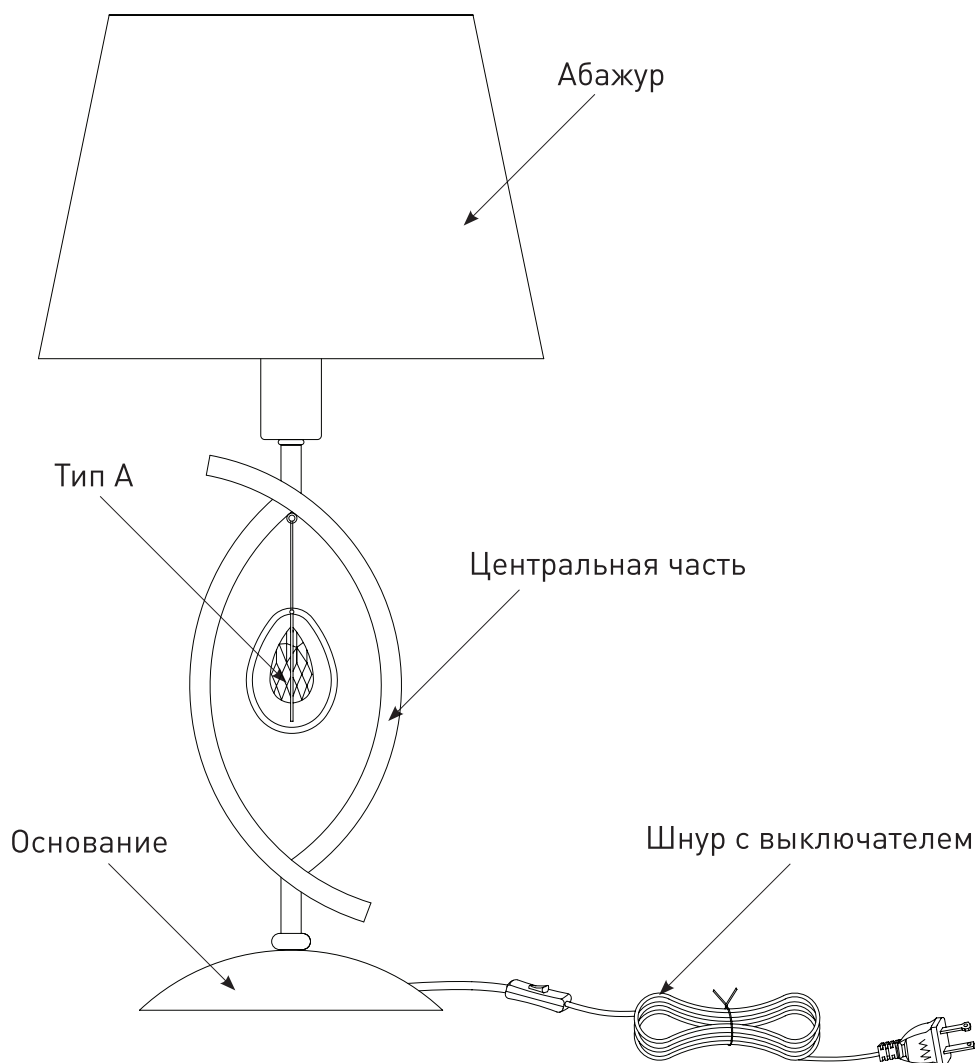

Модель 01066/1

СВЕТИЛЬНИК ОБЩЕГО НАЗНАЧЕНИЯ
НАСТОЛЬНЫЙ СВЕТИЛЬНИК | EUROSVET®

ИНСТРУКЦИЯ ПО СБОРКЕ

45x62 мм

Комплекующая часть	Кол-во, шт.
Центральная часть с основанием и шнуром	1
Абажур	1
Юбка патрона	1

Тип подвески	Кол-во подвесок, шт.	Состав подвески
Подвеска тип А	1	Хрусталик 45x62 мм – 1 шт.

- Установка приобретённого светильника должна производиться сертифицированным электриком!
- Отключайте электропитание перед установкой светильника!
- Используйте перчатки при монтаже ламп – это существенно продлевает срок их службы!
- До полного окончания сборки не выбрасывайте оберточную бумагу: в ней могут оставаться отдельные элементы люстры или случайно отсоединившиеся хрусталики!
- Не допускайте перепадов напряжения в сети выше 240В.
- При чистке арматуры используйте мягкую салфетку с чистящими средствами, специально предназначенными для металлических гальванизированных изделий.
- Запрещается монтаж светильников на любых легкоплавких, легковоспламеняющихся и токопроводящих поверхностях.
- Действие гарантии не распространяется на случаи нарушения правил эксплуатации, неправильной установки оборудования, внесения изменений в конструкцию светильника, невыполнения периодических профилактических работ или небрежности со стороны покупателя или третьих лиц. Действие гарантии не распространяется также на возможный дополнительный ущерб или дополнительные расходы, например, на отделку интерьера.