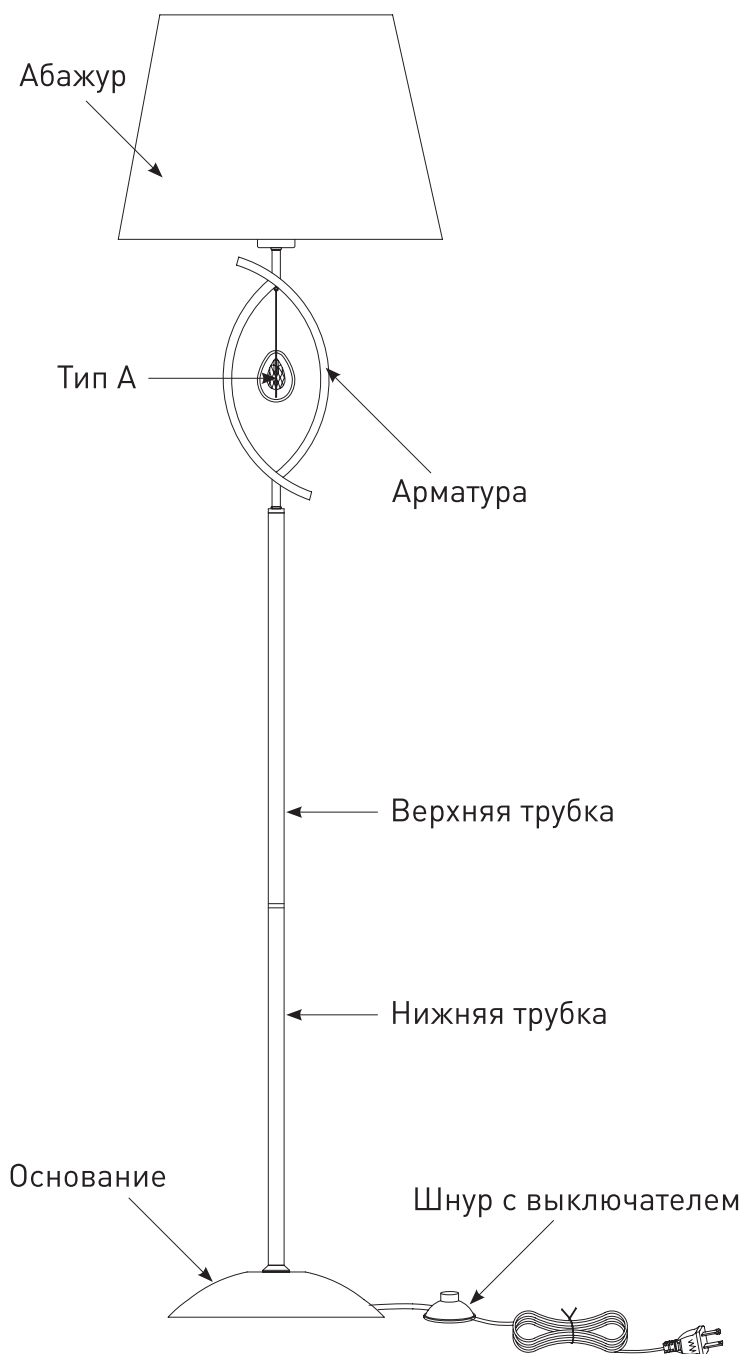

# Модель 01067/1

СВЕТИЛЬНИК ОБЩЕГО НАЗНАЧЕНИЯ  
НАПОЛЬНЫЙ СВЕТИЛЬНИК | EUROSVET®

## ИНСТРУКЦИЯ ПО СБОРКЕ

Комплекующая часть	Кол-во, шт.
Абажур	1
Юбка патрона	1
Арматура	1
Верхняя труба	1
Нижняя труба	1
Основание	1
Шнур с выключателем	1

45x62 мм

Тип подвески	Кол-во подвесок, шт.	Состав подвески
Подвеска тип А	1	Хрусталик 45x62 мм – 1 шт.